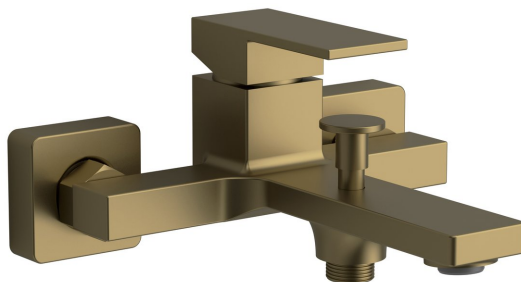

Objednací kód: CM010GB

Základné informácie

Značka: Sapho
Séria: CUBEMIX

Rozmery

Šírka: 210 mm

Vlastnosti

Farba: Zlato mat
Materiál: Mosadz
Tvar: Hranaté
Inštalácia: Nástenná 150 mm
Druh ovládania: Páka
Druh prepínača na sprchu: Tlakový
Priemer kartuše: 35 mm
Ostatné: PVD povrchová úprava
Hmotnosť / ks: 2.973 kg
Balenie: 1 ks
Záruka: 6 rokov

Náhradné diely

Perlátor M24x1 (Objednací kód: AERWS)

Technický list