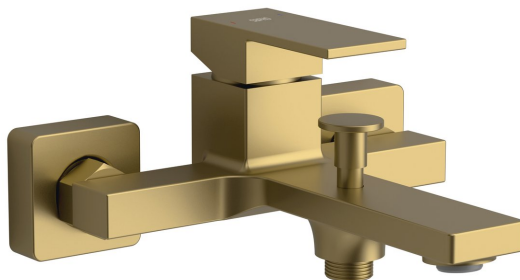

Objednací kód: CM010GB

Základné informácie

Značka: Sapho
Séria: CUBEMIX

Rozmery

Šírka: 210 mm

Vlastnosti

Farba: Zlato mat
Materiál: Mosadz
Tvar: Hranaté
Inštalácia: Nástenná 150 mm
Druh ovládania: Páka
Druh prepínača na sprchu: Tlakový
Priemer kartuše: 35 mm
Ostatné: PVD povrchová úprava
Hmotnosť / ks: 2.973 kg
Balenie: 1 ks
Záruka: 6 rokov

Náhradné diely

Perlátor M24x1 (Objednací kód: AERWS)

Technický list