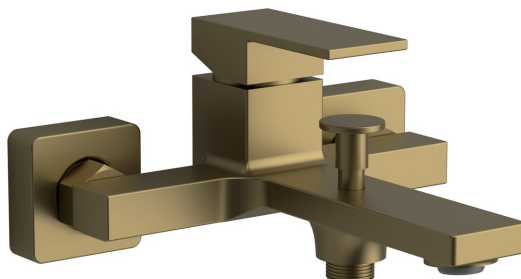

Objednací kód: CM010GB

Základné informácie

Značka: Sapho
Séria: CUBEMIX

Rozmery

Šírka: 210 mm

Vlastnosti

Farba: Zlato mat
Materiál: Mosadz
Tvar: Hranaté
Inštalácia: Nástenná 150 mm
Druh ovládania: Páka
Druh prepínača na sprchu: Tlakový
Priemer kartuše: 35 mm
Hmotnosť / ks: 2.973 kg
Balenie: 1 ks
Záruka: 6 rokov

Náhradné diely

Perlátor M24x1 (Objednací kód: AERWS)

Technický list