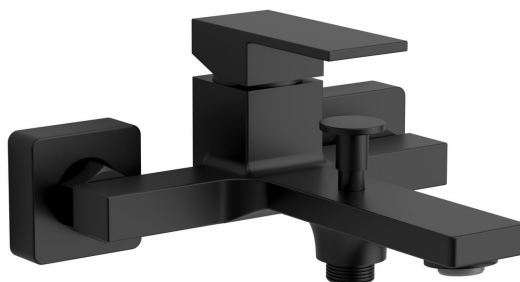

Objednací kód: CM010B

Základné informácie

Značka: Sapho
Séria: CUBEMIX

Rozmery

Šírka: 210 mm

Vlastnosti

Farba: Čierna mat
Materiál: Mosadz
Tvar: Hranaté
Inštalácia: Nástenná 150 mm
Druh ovládania: Páka
Druh prepínača na sprchu: Tlakový
Priemer kartuše: 35 mm
Hmotnosť / ks: 2.973 kg
Balenie: 1 ks
Záruka: 6 rokov