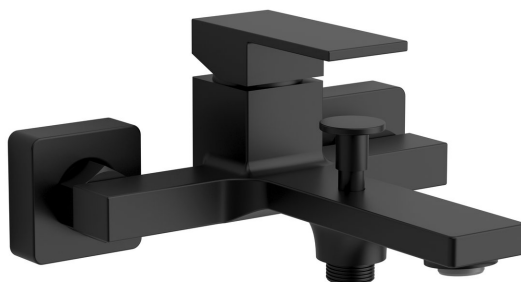

Objednací kód: CM010B

Základné informácie

Značka: Sapho
Séria: CUBEMIX

Rozmery

Šírka: 210 mm

Vlastnosti

Farba: Čierna mat
Materiál: Mosadz
Tvar: Hranaté
Inštalácia: Nástenná 150 mm
Druh ovládania: Páka
Druh prepínača na sprchu: Tlakový
Priemer kartuše: 35 mm
Hmotnosť / ks: 2.973 kg
Balenie: 1 ks
Záruka: 6 rokov