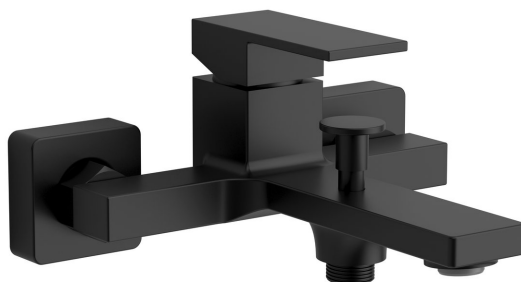

Objednací kód: CM010B

## Základné informácie

Značka: Sapho  
Séria: CUBEMIX

## Rozmery

Šírka: 210 mm

## Vlastnosti

Farba: Čierna mat  
Materiál: Mosadz  
Tvar: Hranaté  
Inštalácia: Nástenná 150 mm  
Druh ovládania: Páka  
Druh prepínača na sprchu: Tlakový  
Priemer kartuše: 35 mm  
Hmotnosť / ks: 2.973 kg  
Balenie: 1 ks  
Záruka: 6 rokov