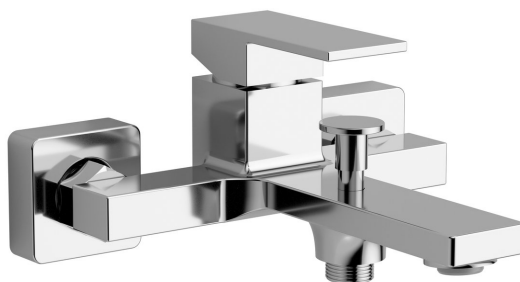

Objednací kód: CM010

Základné informácie

Značka: Sapho
Séria: CUBEMIX

Rozmery

Šírka: 210 mm

Vlastnosti

Farba: Chróm
Materiál: Mosadz
Tvar: Hranaté
Inštalácia: Nástenná 150 mm
Druh ovládania: Páka
Druh prepínača na sprchu: Tlakový
Priemer kartuše: 35 mm
Hmotnosť / ks: 2.973 kg
Balenie: 1 ks
Záruka: 6 rokov

Náhradné diely

Perlátor M24x1 (Objednací kód: AERWS)

Technický list