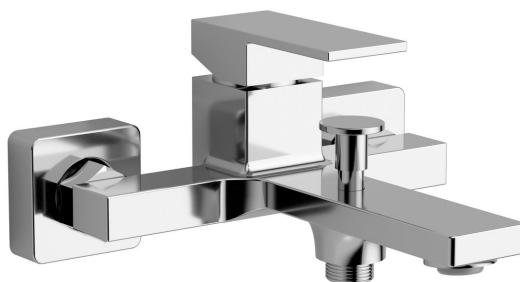

## Základné informácie

Značka: Sapho  
Séria: CUBEMIX

## Rozmery

Šírka: 210 mm

## Vlastnosti

Farba: Chróm  
Materiál: Mosadz  
Tvar: Hranaté  
Inštalácia: Nástenná 150 mm  
Druh ovládania: Páka  
Druh prepínača na sprchu: Tlakový  
Priemer kartuše: 35 mm  
Hmotnosť / ks: 2.973 kg  
Balenie: 1 ks  
Záruka: 6 rokov