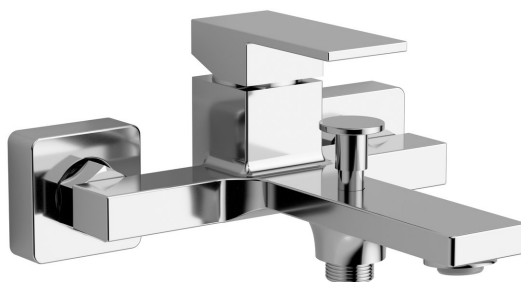

Objednací kód: CM010

Základné informácie

Značka: Sapho
Séria: CUBEMIX

Rozmery

Šírka: 210 mm

Vlastnosti

Farba: Chróm
Materiál: Mosadz
Tvar: Hranaté
Inštalácia: Nástenná 150 mm
Druh ovládania: Páka
Druh prepínača na sprchu: Tlakový
Priemer kartuše: 35 mm
Hmotnosť / ks: 2.973 kg
Balenie: 1 ks
Záruka: 6 rokov

Náhradné diely

Perlátor M24x1 (Objednací kód: AERWS)

Technický list