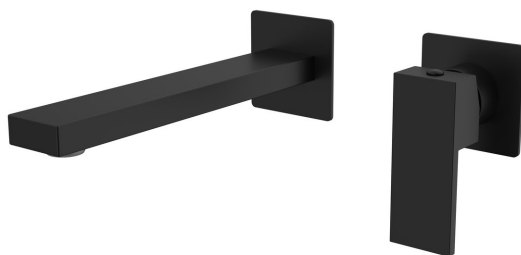

CUBEMIX podomietková dvojprvková umývadlová batéria, čierna mat

Objednací kód: CM008B

Základné informácie

Značka: Sapho
Séria: CUBEMIX

Rozmery

Hĺbka: 199 mm

Vlastnosti

Farba: Čierna mat
Materiál: Mosadz
Tvar: Hranaté
Inštalácia: Podomietková
Druh ovládania: Páka
Priemer kartuše: 25 mm
Hmotnosť / ks: 3.063 kg
Balenie: 1 ks
Záruka: 6 rokov

Náhradné diely

Perlátor vonkajší závit M24x1, plast (Objednací kód: NDA803FLBA)

Náhradná kartuša, priemer 25mm (Objednací kód: NDSM07)

Technický list