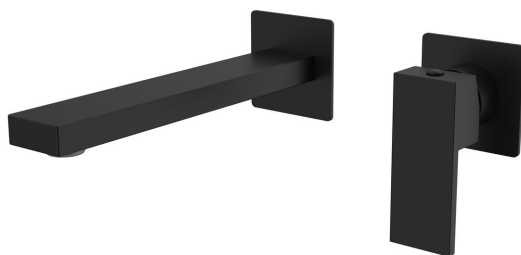

# CUBEMIX podomietková dvojprvková umývadlová batéria, čierna mat

Objednací kód: CM008B

## Základné informácie

Značka: Sapho  
Séria: CUBEMIX

## Rozmery

Hĺbka: 199 mm

## Vlastnosti

Farba: Čierna mat  
Materiál: Mosadz  
Tvar: Hranaté  
Inštalácia: Podomietková  
Druh ovládania: Páka  
Priemer kartuše: 25 mm  
Hmotnosť / ks: 3.063 kg  
Balenie: 1 ks  
Záruka: 6 rokov