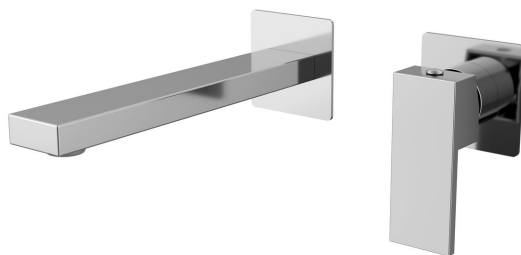

CUBEMIX podomietková dvojprvková umývadlová batéria, chróm

Objednací kód: CM008

Základné informácie

Značka: Sapho
Séria: CUBEMIX

Rozmery

Hĺbka: 199 mm

Vlastnosti

Farba: Chróm
Materiál: Mosadz
Tvar: Hranaté
Inštalácia: Podomietková
Druh ovládania: Páka
Priemer kartuše: 25 mm
Hmotnosť / ks: 3.063 kg
Balenie: 1 ks
Záruka: 6 rokov

Náhradné diely

Perlátor vonkajší závit M24x1, plast (Objednací kód: NDA803FLBA)

Náhradná kartuša, priemer 25mm (Objednací kód: NDSM07)

CUBEMIX podomietková dvojprvková umývadlová batéria, chróm

Technický list