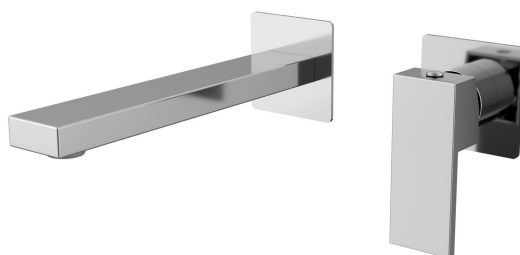

CUBEMIX podomietková dvojprvková umývadlová batéria, chróm

Objednací kód: CM008

Základné informácie

Značka: Sapho
Séria: CUBEMIX

Rozmery

Hĺbka: 199 mm

Vlastnosti

Farba: Chróm
Materiál: Mosadz
Tvar: Hranaté
Inštalácia: Podomietková
Druh ovládania: Páka
Priemer kartuše: 25 mm
Hmotnosť / ks: 3.063 kg
Balenie: 1 ks
Záruka: 6 rokov

Náhradné diely

Perlátor vonkajší závit M24x1, plast (Objednací kód: NDA803FLBA)

Náhradná kartuša, priemer 25mm (Objednací kód: NDSM07)

CUBEMIX podomietková dvojprvková umývadlová batéria, chróm

Technický list