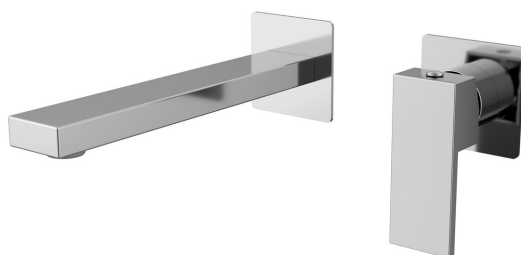

# CUBEMIX podomietková dvojprvková umývadlová batéria, chróm

Objednací kód: CM008

## Základné informácie

Značka: Sapho  
Séria: CUBEMIX

## Rozmery

Hĺbka: 199 mm

## Vlastnosti

Farba: Chróm  
Materiál: Mosadz  
Tvar: Hranaté  
Inštalácia: Podomietková  
Druh ovládania: Páka  
Priemer kartuše: 25 mm  
Hmotnosť / ks: 3.063 kg  
Balenie: 1 ks  
Záruka: 6 rokov