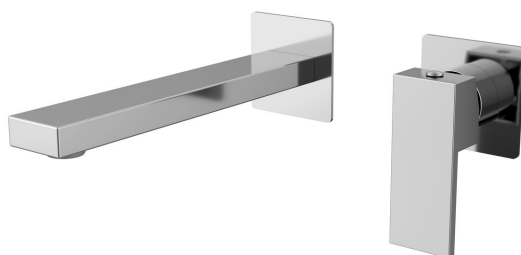

CUBEMIX podomietková dvojprvková umývadlová batéria, chróm

Objednací kód: CM008

Základné informácie

Značka: Sapho
Séria: CUBEMIX

Rozmery

Hĺbka: 199 mm

Vlastnosti

Farba: Chróm
Materiál: Mosadz
Tvar: Hranaté
Inštalácia: Podomietková
Druh ovládania: Páka
Priemer kartuše: 25 mm
Hmotnosť / ks: 3.063 kg
Balenie: 1 ks
Záruka: 6 rokov

Náhradné diely

Perlátor vonkajší závit M24x1, plast (Objednací kód: NDA803FLBA)

Náhradná kartuša, priemer 25mm (Objednací kód: NDSM07)

CUBEMIX podomietková dvojprvková umývadlová batéria, chróm

Technický list