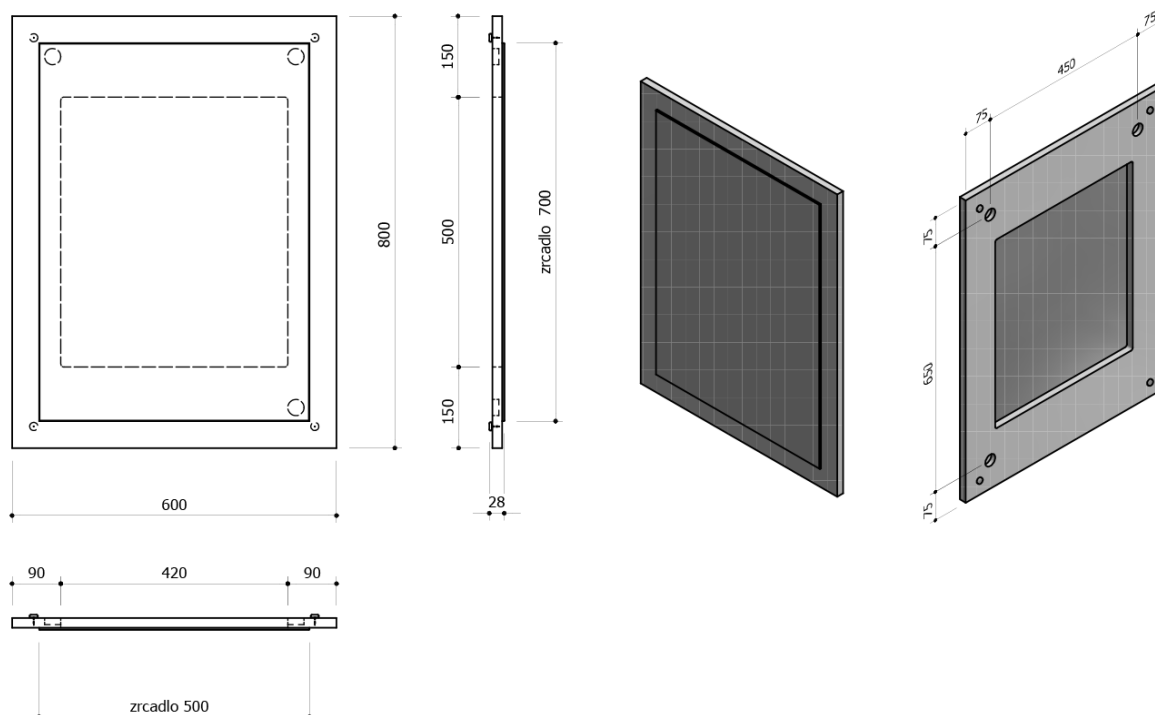

Kúpeľňový set THEIA 60, dub strieborný

SAPHO

Objednací kód: KSET-089

Rozmery

Šírka: 605 mm

Vlastnosti

Farba: Šedá
Dekor: Dub strieborný
Materiál: MDF/lamino
Záruka: 2 roky

Technický list

Kúpeľňový set THEIA 60, dub strieborný