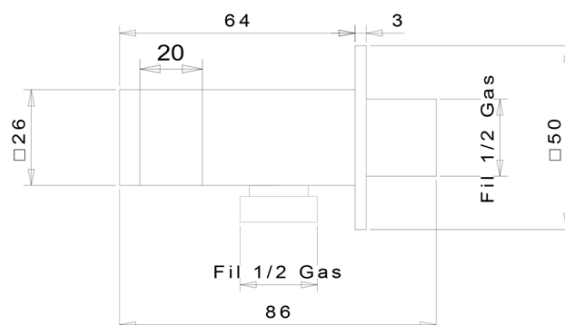

LATUS podomietkový sprchový set s pákovou batériou, 2 výstupy, čierna mat

SAPHO

Objednací kód: 1102-42B-01

Základné informácie

Značka: Sapho
Séria: LATUS

Vlastnosti

Farba: Čierna mat
Materiál: Mosadz
Tvar: Hranaté
Inštalácia: Podomietková
Druh ovládania: Páka
Druh prepínača na sprchu: Tlakový
Priemer kartuše: 42 mm
Funkcia sprchy: Dážď
Ostatné: AntiCalc, Anti-twist systém, Dvojcestné
Hmotnosť / ks: 5.468 kg
Balenie: 6 ks

Náhradné diely

Náhradná kartuša STANDARD, priemer 42 mm, v blistru (Objednací kód: 1110-98)

LATUS podomietkový sprchový set s pákovou batériou,
2 výstupy, čierna mat

Technický list

LATUS podomietkový sprchový set s pákovou batériou,
2 výstupy, čierna mat