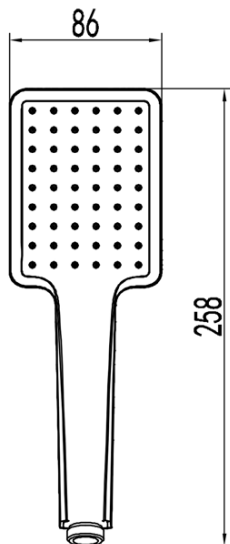

LATUS podomietkový sprchový set s pákovou batériou, 2 výstupy, čierna mat

SAPHO

Objednací kód: 1102-42B-01

Základné informácie

Značka: Sapho
Séria: LATUS

Vlastnosti

Farba: Čierna mat
Materiál: Mosadz
Tvar: Hranaté
Inštalácia: Podomietková
Druh ovládania: Páka
Druh prepínača na sprchu: Tlakový
Priemer kartuše: 42 mm
Funkcia sprchy: Dážď
Ostatné: AntiCalc, Anti-twist systém, Dvojcestné
Hmotnosť / ks: 5.468 kg
Balenie: 6 ks

Náhradné diely

Náhradná kartuša STANDARD, priemer 42 mm, v blistru (Objednací kód: 1110-98)

LATUS podomietkový sprchový set s pákovou batériou,
2 výstupy, čierna mat

Technický list

LATUS podomietkový sprchový set s pákovou batériou,
2 výstupy, čierna mat