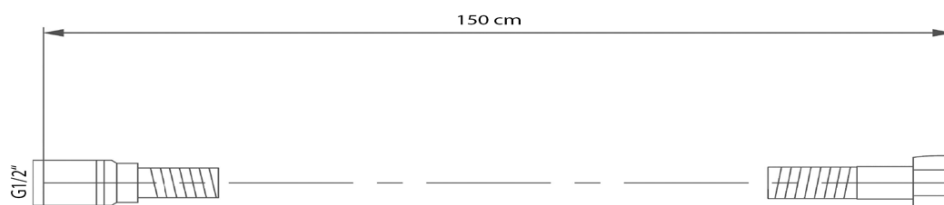

LATUS podomietkový sprchový set s pákovou batériou, 2 výstupy, čierna mat

SAPHO

Objednací kód: 1102-42B-01

Základné informácie

Značka: Sapho
Séria: LATUS

Vlastnosti

Farba: Čierna mat
Materiál: Mosadz
Tvar: Hranaté
Inštalácia: Podomietková
Druh ovládania: Páka
Druh prepínača na sprchu: Tlakový
Priemer kartuše: 42 mm
Funkcia sprchy: Dážď
Ostatné: AntiCalc, Anti-twist systém, Dvojcestné
Hmotnosť / ks: 5.468 kg
Balenie: 6 ks

Náhradné diely

Náhradná kartuša STANDARD, priemer 42 mm, v blistru (Objednací kód: 1110-98)

LATUS podomietkový sprchový set s pákovou batériou,
2 výstupy, čierna mat

Technický list

LATUS podomietkový sprchový set s pákovou batériou,
2 výstupy, čierna mat