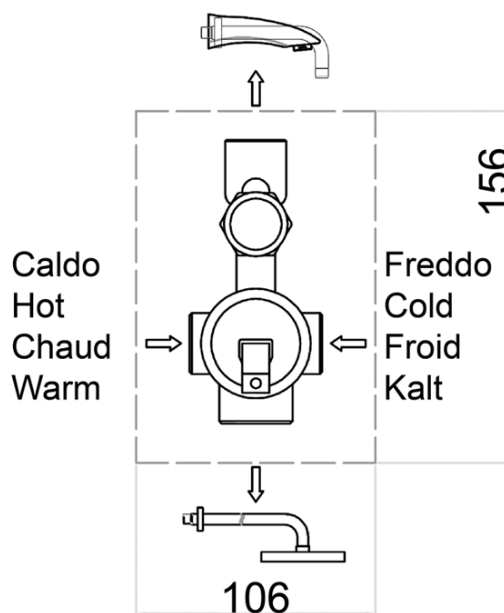

LATUS podomietkový sprchový set s pákovou batériou, 2 výstupy, čierna mat

SAPHO

Objednací kód: 1102-42B-01

Základné informácie

Značka: Sapho
Séria: LATUS

Vlastnosti

Farba: Čierna mat
Materiál: Mosadz
Tvar: Hranaté
Inštalácia: Podomietková
Druh ovládania: Páka
Druh prepínača na sprchu: Tlakový
Priemer kartuše: 42 mm
Funkcia sprchy: Dážď
Ostatné: AntiCalc, Anti-twist systém, Dvojcestné
Hmotnosť / ks: 5.468 kg
Balenie: 6 ks

Náhradné diely

Náhradná kartuša STANDARD, priemer 42 mm, v blistru (Objednací kód: 1110-98)

LATUS podomietkový sprchový set s pákovou batériou,
2 výstupy, čierna mat

Technický list

LATUS podomietkový sprchový set s pákovou batériou,
2 výstupy, čierna mat