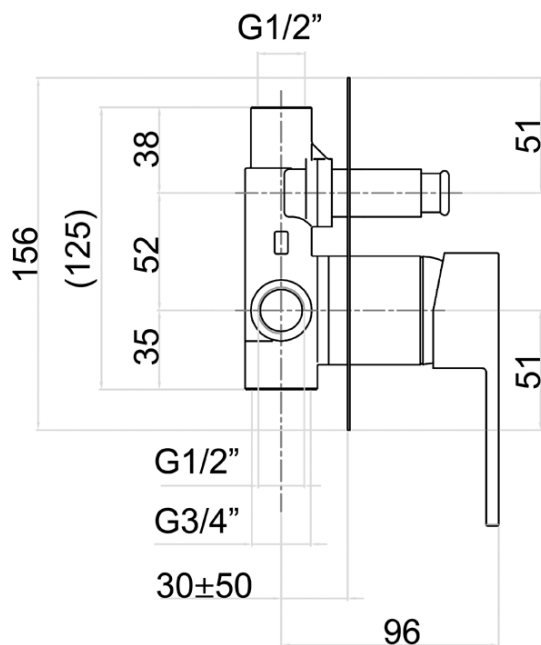

LATUS podomietkový sprchový set s pákovou batériou, 2 výstupy, čierna mat

SAPHO

Objednací kód: 1102-42B-01

Základné informácie

Značka: Sapho
Séria: LATUS

Vlastnosti

Farba: Čierna mat
Materiál: Mosadz
Tvar: Hranaté
Inštalácia: Podomietková
Druh ovládania: Páka
Druh prepínača na sprchu: Tlakový
Priemer kartuše: 42 mm
Funkcia sprchy: Dážď
Ostatné: AntiCalc, Anti-twist systém, Dvojcestné
Hmotnosť / ks: 5.468 kg
Balenie: 6 ks

Náhradné diely

Náhradná kartuša STANDARD, priemer 42 mm, v blistru (Objednací kód: 1110-98)

LATUS podomietkový sprchový set s pákovou batériou,
2 výstupy, čierna mat

Technický list

LATUS podomietkový sprchový set s pákovou batériou,
2 výstupy, čierna mat