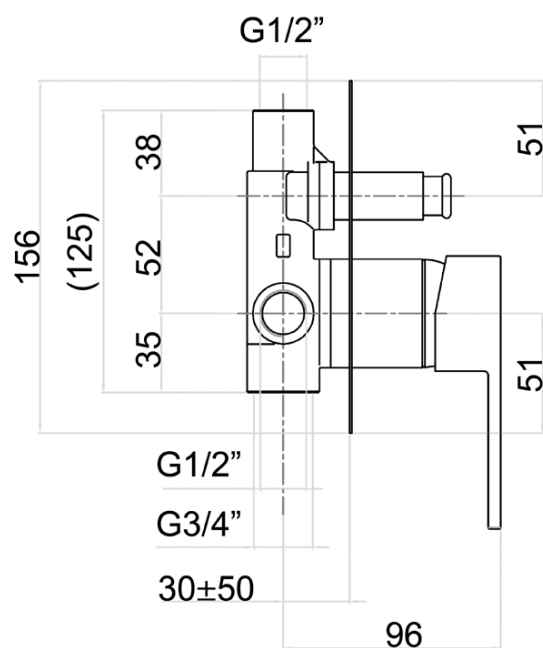

# LATUS podomietkový sprchový set s pákovou batériou, 2 výstupy, čierna mat

**SAPHO**

Objednací kód: 1102-42B-01

## Vlastnosti

Farba: Čierna mat  
Materiál: Mosadz  
Tvar: Hranaté  
Inštalácia: Podomietková  
Druh ovládania: Páka  
Druh prepínača na sprchu: Tlakový  
Priemer kartuše: 42 mm  
Funkcia sprchy: Dážď  
Ostatné: AntiCalc, Anti-twist systém, Dvojcestné  
Hmotnosť / ks: 5.468 kg  
Balenie: 6 ks

## Náhradné diely

Náhradná kartuša STANDARD, priemer 42 mm, v blistru (Objednací kód: 1110-98)

LATUS podomietkový sprchový set s pákovou batériou,  
2 výstupy, čierna mat

Technický list

LATUS podomietkový sprchový set s pákovou batériou,  
2 výstupy, čierna mat