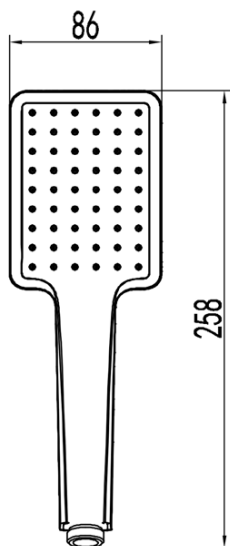

## Vlastnosti

Farba: Čierna mat  
Materiál: Mosadz  
Tvar: Hranaté  
Inštalácia: Podomietková  
Druh ovládania: Páka  
Druh prepínača na sprchu: Tlakový  
Priemer kartuše: 42 mm  
Funkcia sprchy: Dážď  
Ostatné: AntiCalc, Anti-twist systém, Dvojcestné  
Hmotnosť / ks: 5.468 kg  
Balenie: 6 ks

## Náhradné diely

Náhradná kartuša STANDARD, priemer 42 mm, v blistru (Objednací kód: 1110-98)

LATUS podomietkový sprchový set s pákovou batériou,  
2 výstupy, čierna mat

Technický list

LATUS podomietkový sprchový set s pákovou batériou,  
2 výstupy, čierna mat