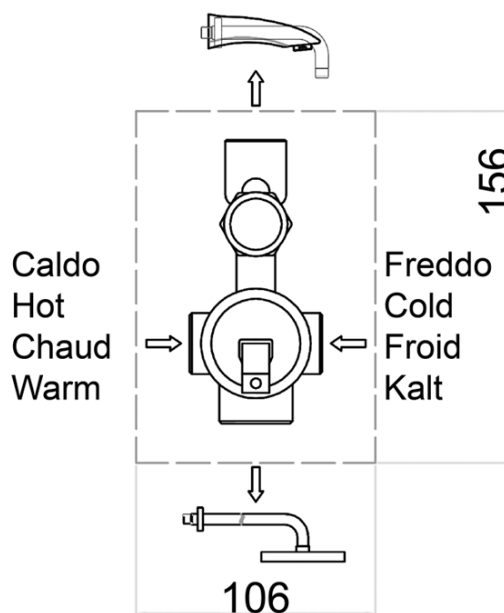

# LATUS podomietkový sprchový set s pákovou batériou, 2 výstupy, čierna mat

**SAPHO**

Objednací kód: 1102-42B-01

## Vlastnosti

Farba: Čierna mat  
Materiál: Mosadz  
Tvar: Hranaté  
Inštalácia: Podomietková  
Druh ovládania: Páka  
Druh prepínača na sprchu: Tlakový  
Priemer kartuše: 42 mm  
Funkcia sprchy: Dážď  
Ostatné: AntiCalc, Anti-twist systém, Dvojcestné  
Hmotnosť / ks: 5.468 kg  
Balenie: 6 ks

## Náhradné diely

Náhradná kartuša STANDARD, priemer 42 mm, v blistru (Objednací kód: 1110-98)

LATUS podomietkový sprchový set s pákovou batériou,  
2 výstupy, čierna mat

Technický list

LATUS podomietkový sprchový set s pákovou batériou,  
2 výstupy, čierna mat