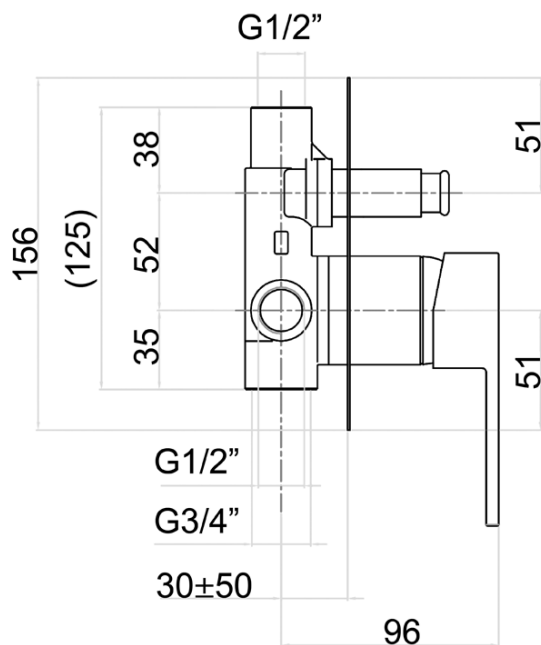

LATUS podomietkový sprchový set s pákovou batériou, 2 výstupy, čierna mat

 **SAPHO**

Objednací kód: 1102-42B-01

Základné informácie

Značka: Sapho
Séria: LATUS

Vlastnosti

Farba: Čierna mat
Materiál: Mosadz
Tvar: Hranaté
Inštalácia: Podomietková
Druh ovládania: Páka
Druh prepínača na sprchu: Tlakový
Priemer kartuše: 42 mm
Funkcia sprchy: Dážď
Ostatné: AntiCalc, Anti-twist systém, Dvojcestné
Hmotnosť / ks: 5.468 kg
Balenie: 6 ks

Náhradné diely

Náhradná kartuša STANDARD, priemer 42 mm, v blistru (Objednací kód: 1110-98)

LATUS podomietkový sprchový set s pákovou batériou,
2 výstupy, čierna mat

Technický list

LATUS podomietkový sprchový set s pákovou batériou,
2 výstupy, čierna mat