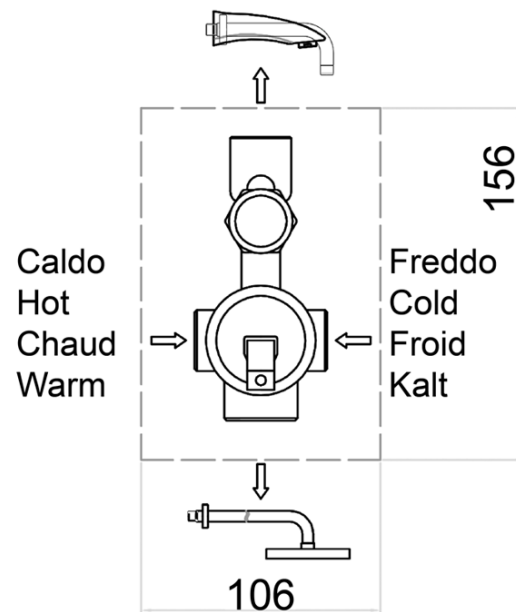

LATUS podomietkový sprchový set s pákovou batériou, 2 výstupy, čierna mat

 **SAPHO**

Objednací kód: 1102-42B-01

Základné informácie

Značka: Sapho
Séria: LATUS

Vlastnosti

Farba: Čierna mat
Materiál: Mosadz
Tvar: Hranaté
Inštalácia: Podomietková
Druh ovládania: Páka
Druh prepínača na sprchu: Tlakový
Priemer kartuše: 42 mm
Funkcia sprchy: Dážď
Ostatné: AntiCalc, Anti-twist systém, Dvojcestné
Hmotnosť / ks: 5.468 kg
Balenie: 6 ks

Náhradné diely

Náhradná kartuša STANDARD, priemer 42 mm, v blistru (Objednací kód: 1110-98)

LATUS podomietkový sprchový set s pákovou batériou,
2 výstupy, čierna mat

Technický list

LATUS podomietkový sprchový set s pákovou batériou,
2 výstupy, čierna mat