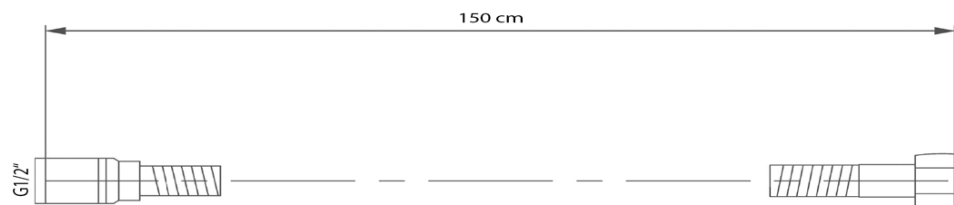

LATUS podomietkový sprchový set s pákovou batériou, 2 výstupy, čierna mat

 **SAPHO**

Objednací kód: 1102-42B-01

Základné informácie

Značka: Sapho
Séria: LATUS

Vlastnosti

Farba: Čierna mat
Materiál: Mosadz
Tvar: Hranaté
Inštalácia: Podomietková
Druh ovládania: Páka
Druh prepínača na sprchu: Tlakový
Priemer kartuše: 42 mm
Funkcia sprchy: Dážď
Ostatné: AntiCalc, Anti-twist systém, Dvojcestné
Hmotnosť / ks: 5.468 kg
Balenie: 6 ks

Náhradné diely

Náhradná kartuša STANDARD, priemer 42 mm, v blistru (Objednací kód: 1110-98)

LATUS podomietkový sprchový set s pákovou batériou,
2 výstupy, čierna mat

Technický list

LATUS podomietkový sprchový set s pákovou batériou,
2 výstupy, čierna mat