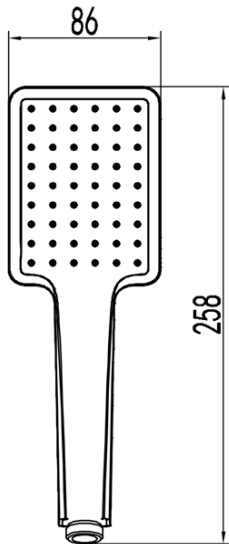

LATUS podomietkový sprchový set s pákovou batériou, 2 výstupy, čierna mat

 **SAPHO**

Objednací kód: 1102-42B-01

Základné informácie

Značka: Sapho
Séria: LATUS

Vlastnosti

Farba: Čierna mat
Materiál: Mosadz
Tvar: Hranaté
Inštalácia: Podomietková
Druh ovládania: Páka
Druh prepínača na sprchu: Tlakový
Priemer kartuše: 42 mm
Funkcia sprchy: Dážď
Ostatné: AntiCalc, Anti-twist systém, Dvojcestné
Hmotnosť / ks: 5.468 kg
Balenie: 6 ks

Náhradné diely

Náhradná kartuša STANDARD, priemer 42 mm, v blistru (Objednací kód: 1110-98)

LATUS podomietkový sprchový set s pákovou batériou,
2 výstupy, čierna mat

Technický list

LATUS podomietkový sprchový set s pákovou batériou,
2 výstupy, čierna mat