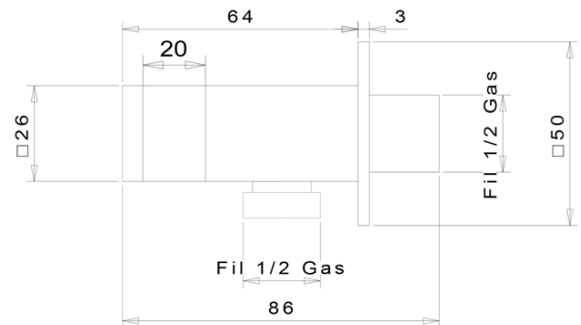

LATUS podomietkový sprchový set s pákovou batériou, 2 výstupy, čierna mat

 **SAPHO**

Objednací kód: 1102-42B-01

Základné informácie

Značka: Sapho
Séria: LATUS

Vlastnosti

Farba: Čierna mat
Materiál: Mosadz
Tvar: Hranaté
Inštalácia: Podomietková
Druh ovládania: Páka
Druh prepínača na sprchu: Tlakový
Priemer kartuše: 42 mm
Funkcia sprchy: Dážď
Ostatné: AntiCalc, Anti-twist systém, Dvojcestné
Hmotnosť / ks: 5.468 kg
Balenie: 6 ks

Náhradné diely

Náhradná kartuša STANDARD, priemer 42 mm, v blistru (Objednací kód: 1110-98)

LATUS podomietkový sprchový set s pákovou batériou,
2 výstupy, čierna mat

Technický list

LATUS podomietkový sprchový set s pákovou batériou,
2 výstupy, čierna mat