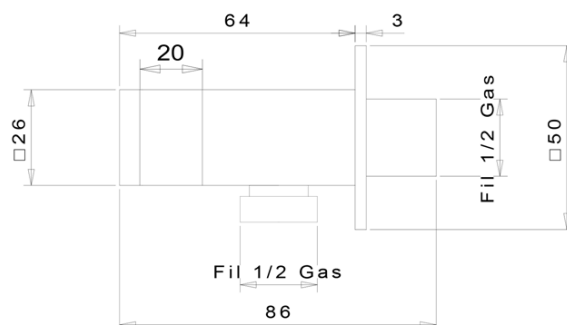

LATUS podomietkový sprchový set s pákovou batériou, 2 výstupy, čierna mat

SAPHO

Objednací kód: 1102-42B-01

Základné informácie

Značka: Sapho
Séria: LATUS

Vlastnosti

Farba: Čierna mat
Materiál: Mosadz
Tvar: Hranaté
Inštalácia: Podomietková
Druh ovládania: Páka
Druh prepínača na sprchu: Tlakový
Priemer kartuše: 42 mm
Funkcia sprchy: Dážď
Ostatné: AntiCalc, Anti-twist systém, Dvojcestné
Hmotnosť / ks: 5.468 kg
Balenie: 6 ks

Náhradné diely

Náhradná kartuša STANDARD, priemer 42 mm, v blistru (Objednací kód: 1110-98)

LATUS podomietkový sprchový set s pákovou batériou,
2 výstupy, čierna mat

Technický list

LATUS podomietkový sprchový set s pákovou batériou,
2 výstupy, čierna mat