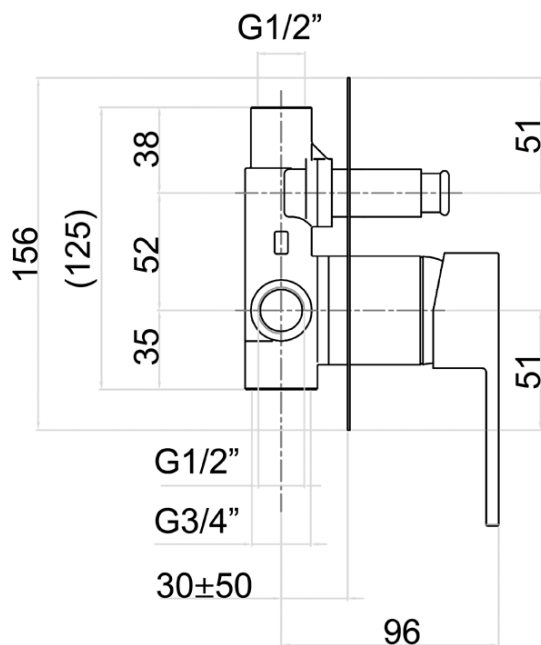

# LATUS podomietkový sprchový set s pákovou batériou, 2 výstupy, čierna mat

**SAPHO**

Objednací kód: 1102-42B-01

## Vlastnosti

Farba: Čierna mat  
Materiál: Mosadz  
Tvar: Hranaté  
Inštalácia: Podomietková  
Druh ovládania: Páka  
Druh prepínača na sprchu: Tlakový  
Priemer kartuše: 42 mm  
Funkcia sprchy: Dážď  
Ostatné: AntiCalc, Anti-twist systém, Dvojcestné  
Hmotnosť / ks: 5.468 kg  
Balenie: 6 ks

## Náhradné diely

Náhradná kartuša STANDARD, priemer 42 mm, v blistru (Objednací kód: 1110-98)

LATUS podomietkový sprchový set s pákovou batériou,  
2 výstupy, čierna mat

Technický list

LATUS podomietkový sprchový set s pákovou batériou,  
2 výstupy, čierna mat