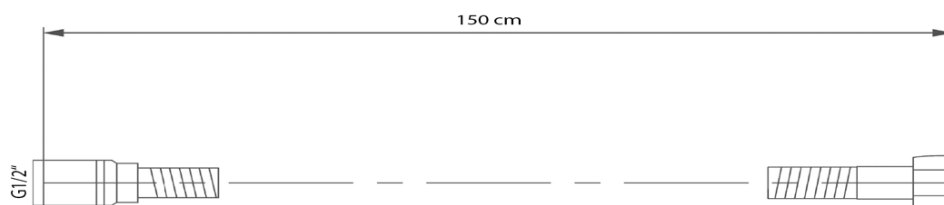

## Vlastnosti

Farba: Čierna mat  
Materiál: Mosadz  
Tvar: Hranaté  
Inštalácia: Podomietková  
Druh ovládania: Páka  
Druh prepínača na sprchu: Tlakový  
Priemer kartuše: 42 mm  
Funkcia sprchy: Dážď  
Ostatné: AntiCalc, Anti-twist systém, Dvojcestné  
Hmotnosť / ks: 5.468 kg  
Balenie: 6 ks

## Náhradné diely

Náhradná kartuša STANDARD, priemer 42 mm, v blistru (Objednací kód: 1110-98)

LATUS podomietkový sprchový set s pákovou batériou,  
2 výstupy, čierna mat

Technický list

LATUS podomietkový sprchový set s pákovou batériou,  
2 výstupy, čierna mat