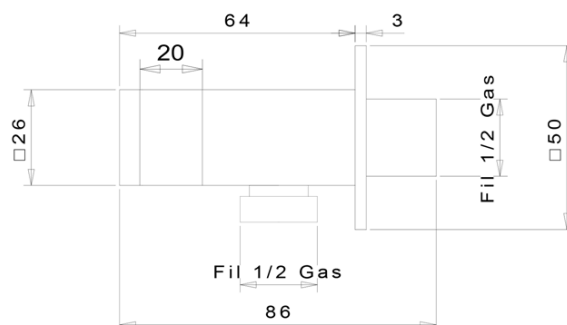

## Vlastnosti

Farba: Čierna mat  
Materiál: Mosadz  
Tvar: Hranaté  
Inštalácia: Podomietková  
Druh ovládania: Páka  
Druh prepínača na sprchu: Tlakový  
Priemer kartuše: 42 mm  
Funkcia sprchy: Dážď  
Ostatné: AntiCalc, Anti-twist systém, Dvojcestné  
Hmotnosť / ks: 5.468 kg  
Balenie: 6 ks

## Náhradné diely

Náhradná kartuša STANDARD, priemer 42 mm, v blistru (Objednací kód: 1110-98)

LATUS podomietkový sprchový set s pákovou batériou,  
2 výstupy, čierna mat

Technický list

LATUS podomietkový sprchový set s pákovou batériou,  
2 výstupy, čierna mat