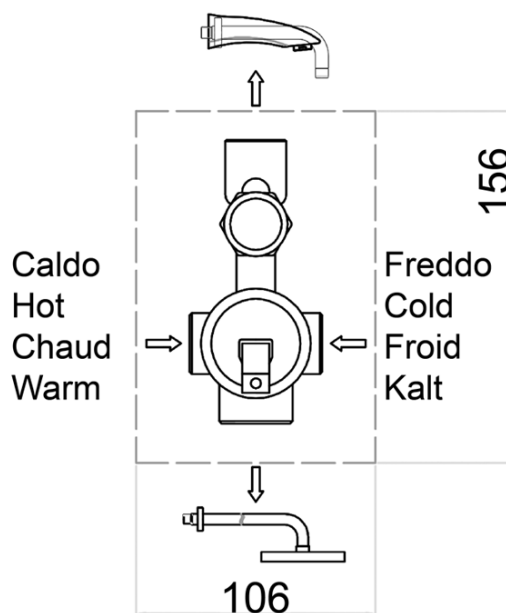

# LATUS podomietkový sprchový set s pákovou batériou, 2 výstupy, čierna mat

**SAPHO**

Objednací kód: 1102-42B-01

## Vlastnosti

Farba: Čierna mat  
Materiál: Mosadz  
Tvar: Hranaté  
Inštalácia: Podomietková  
Druh ovládania: Páka  
Druh prepínača na sprchu: Tlakový  
Priemer kartuše: 42 mm  
Funkcia sprchy: Dážď  
Ostatné: AntiCalc, Anti-twist systém, Dvojcestné  
Hmotnosť / ks: 5.468 kg  
Balenie: 6 ks

## Náhradné diely

Náhradná kartuša STANDARD, priemer 42 mm, v blistru (Objednací kód: 1110-98)

LATUS podomietkový sprchový set s pákovou batériou,  
2 výstupy, čierna mat

Technický list

LATUS podomietkový sprchový set s pákovou batériou,  
2 výstupy, čierna mat