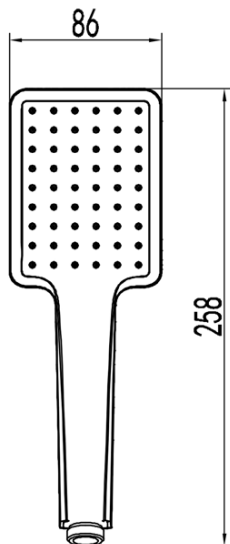

## Vlastnosti

Farba: Čierna mat  
Materiál: Mosadz  
Tvar: Hranaté  
Inštalácia: Podomietková  
Druh ovládania: Páka  
Druh prepínača na sprchu: Tlakový  
Priemer kartuše: 42 mm  
Funkcia sprchy: Dážď  
Ostatné: AntiCalc, Anti-twist systém, Dvojcestné  
Hmotnosť / ks: 5.468 kg  
Balenie: 6 ks

## Náhradné diely

Náhradná kartuša STANDARD, priemer 42 mm, v blistru (Objednací kód: 1110-98)

LATUS podomietkový sprchový set s pákovou batériou,  
2 výstupy, čierna mat

Technický list

LATUS podomietkový sprchový set s pákovou batériou,  
2 výstupy, čierna mat