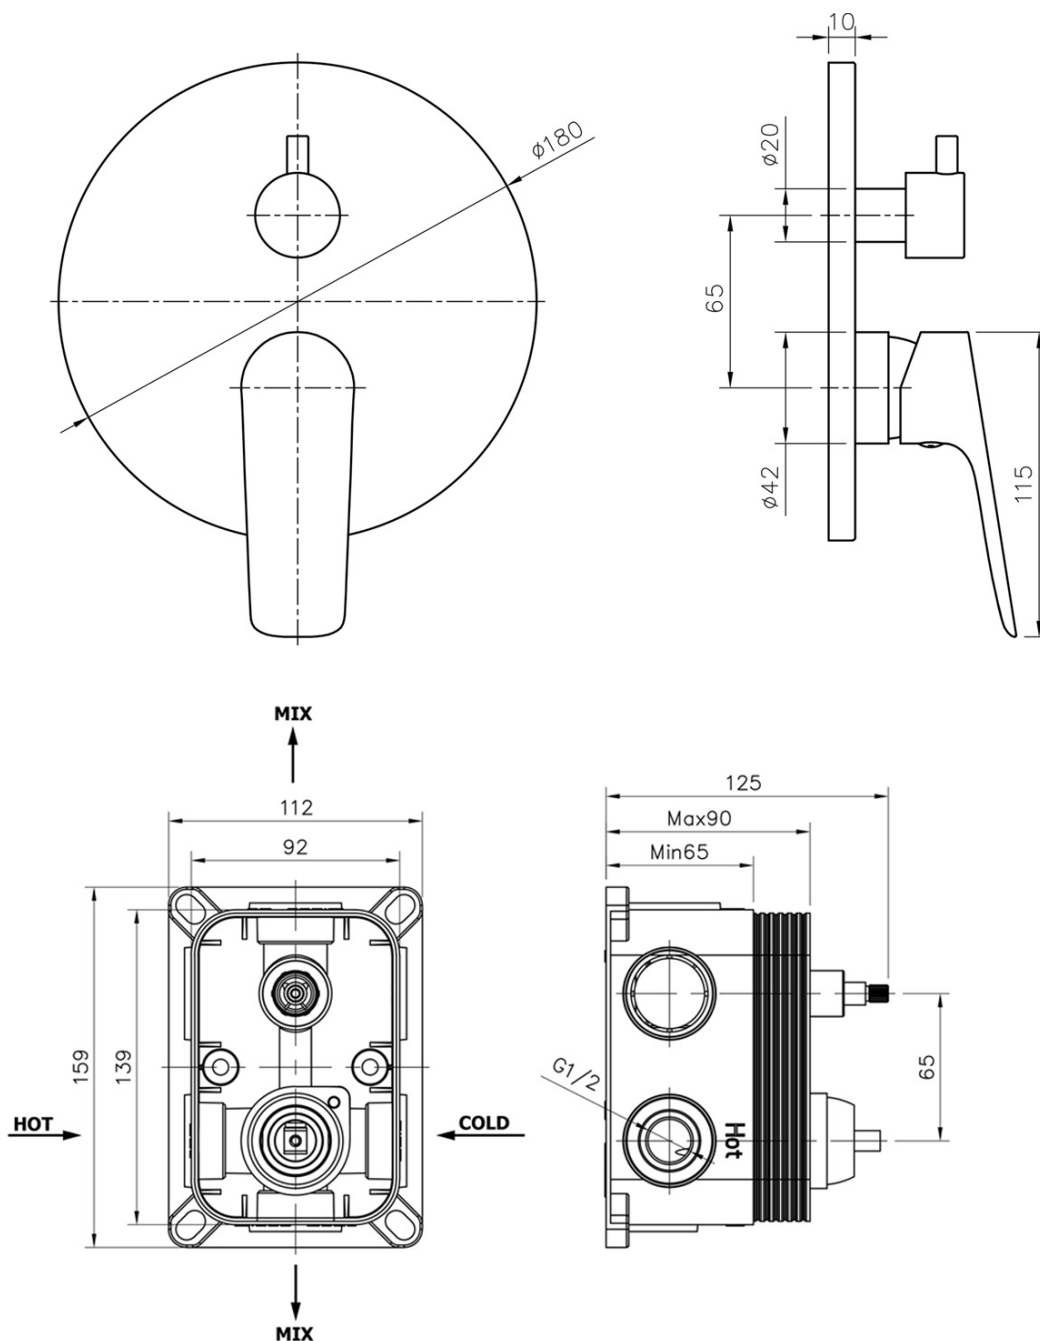

SCHMITZ podomietkový sprchový set s pákovou batériou, 2 výstupy, chróm

BRUCKNER

Objednací kód: 863.142.1

Základné informácie

Značka: Bruckner
Séria: SCHMITZ

Vlastnosti

Farba: Chróm
Materiál: Mosadz
Tvar: Kruhové
Inštalácia: Podomietková
Druh ovládania: Páka
Druh prepínača na sprchu: Otočný
Priemer kartuše: 35 mm
Funkcia sprchy: Dážď
Rozmer prierezu tyče: Priemer 22 mm
Ostatné: AntiCalc, Dvojcestné
Hmotnosť / ks: 4.45 kg
Balenie: 6 ks
Záruka: 6 rokov

Náhradné diely

Kartuša 35mm, nízka (Objednací kód: 350.124.1)

Technický list

SCHMITZ podmietský sprchový set s pákovou batériou,
2 výstupy, chróm

BRUCKNER