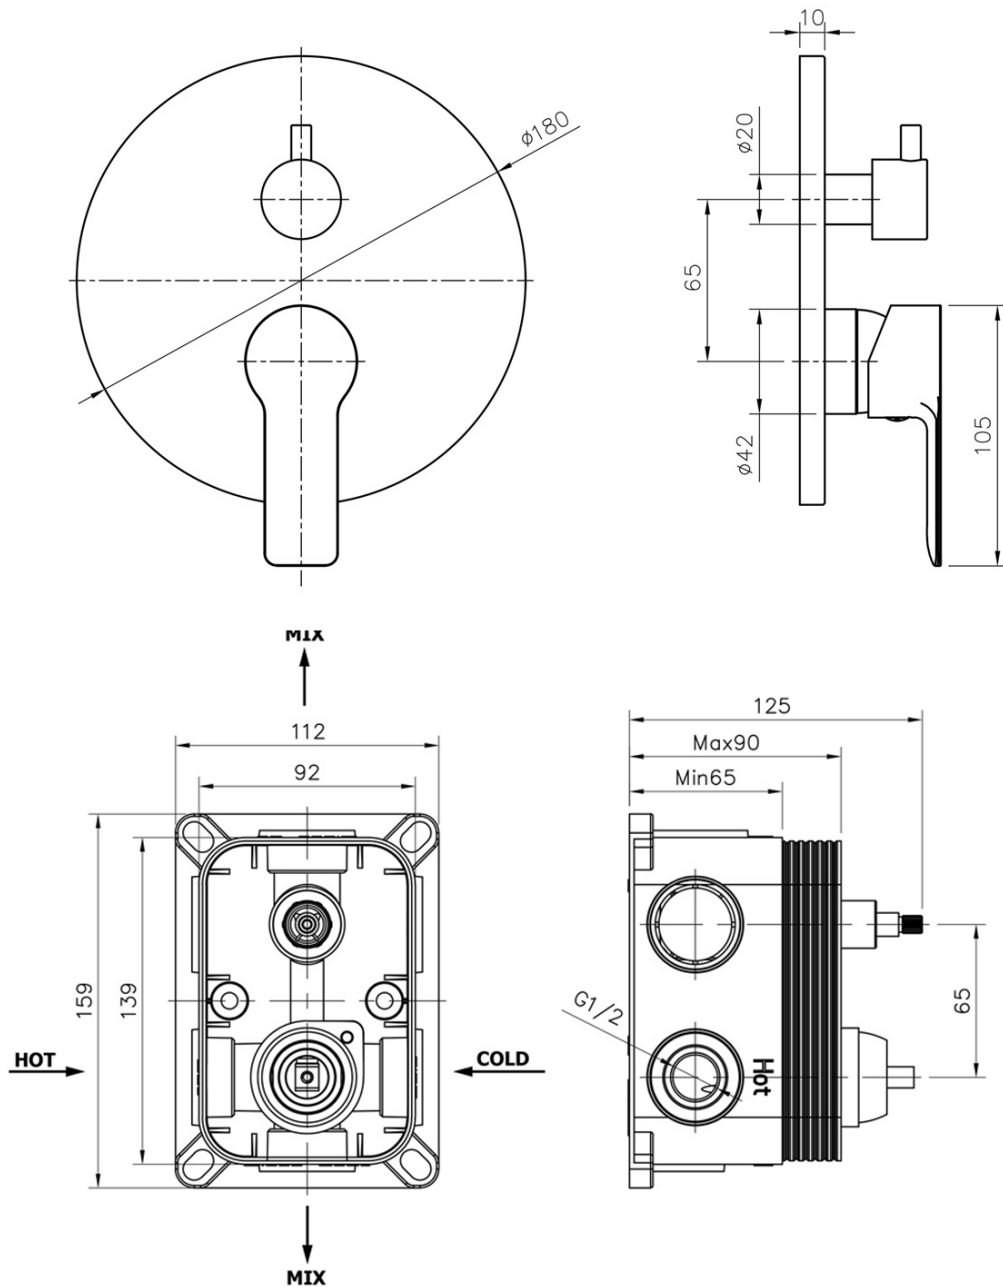

BARON podomietkový sprchový set s pákovou batériou, 2 výstupy, chróm

BRUCKNER

Objednací kód: 612.142.1

Základné informácie

Značka: Bruckner
Séria: BARON

Vlastnosti

Farba: Chróm
Materiál: Mosadz
Tvar: Kruhové
Inštalácia: Podomietková
Druh ovládania: Páka
Druh prepínača na sprchu: Otočný
Priemer kartuše: 35 mm
Funkcia sprchy: Dážď
Ostatné: AntiCalc, Dvojcestné
Hmotnosť / ks: 3.919 kg
Balenie: 6 ks
Záruka: 6 rokov

Náhradné diely

Kartuša 35mm, nízka (Objednací kód: 350.124.1)

Technický list

BARON podomietkový sprchový set s pákovou batériou, 2 výstupy, chróm

BRUCKNER