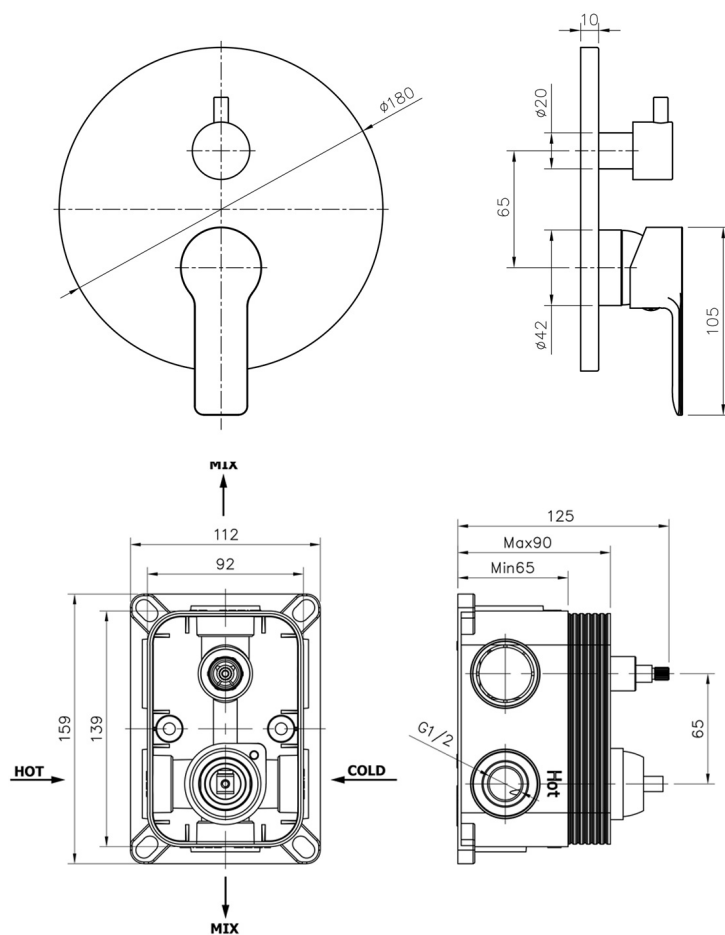

# BARON podomietkový sprchový set s pákovou batériou, 2 výstupy, chróm

**BRUCKNER**

Objednací kód: 612.142.1

# BARON podomietkový sprchový set s pákovou batériou, 2 výstupy, chróm

BRUCKNER