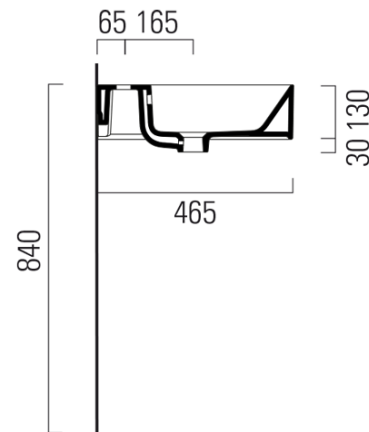

KUBE X keramické umývadlo 100x47 cm, 3 otvory pre batériu, biela ExtraGlaze

GSI[®]

Objednací kód: 9423311

Základné informácie

Značka: GSI
Séria: KUBE X

Rozmery

Šírka: 1000 mm
Výška: 160 mm
Hĺbka: 470 mm

Vlastnosti

Farba: Biela
Materiál: Keramika
Inštalácia: Na postavenie, Nástenné-skrutky
Typ umývadla: Klasické umývadlo
Počet otvorov pre batériu: 3 otvory
Prepad: ÁNO
Tvar: Obdĺžnik
Výbava: ExtraGlaze
Hmotnosť / ks: 28.0 kg
Balenie: 1 ks
Záruka: 2 roky

Odporúčame prikúpiť

1 ks GSI umývadlová výpust 5/4", click-clack, keramická zátka, 5-65mm, biela (Objednací kód: PCS11)

Technický list

* Taglio sul mobile
Furniture's cut