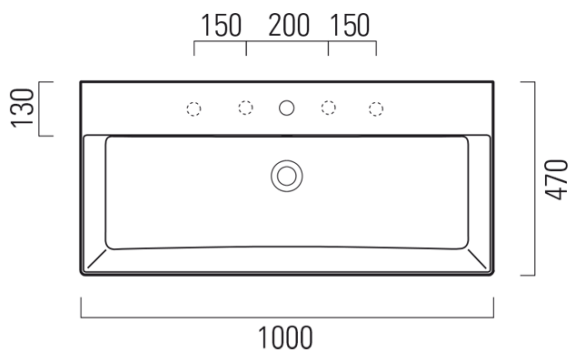

KUBE X keramické umývadlo 100x47 cm, 3 otvory pre batériu, biela ExtraGlaze

GSI[®]

Objednací kód: 9423311

Základné informácie

Značka: GSI
Séria: KUBE X

Rozmery

Šírka: 1000 mm
Výška: 160 mm
Hĺbka: 470 mm

Vlastnosti

Farba: Biela
Materiál: Keramika
Inštalácia: Na postavenie, Nástenné-skrutky
Typ umývadla: Klasické umývadlo
Počet otvorov pre batériu: 3 otvory
Prepad: ÁNO
Tvar: Obdĺžnik
Výbava: ExtraGlaze
Hmotnosť / ks: 28.0 kg
Balenie: 1 ks
Záruka: 2 roky

Odporúčame prikúpiť

1 ks GSI umývadlová výpust 5/4", click-clack, keramická zátka, 5-65mm, biela (Objednací kód: PCS11)

Technický list

* Taglio sul mobile
Furniture's cut