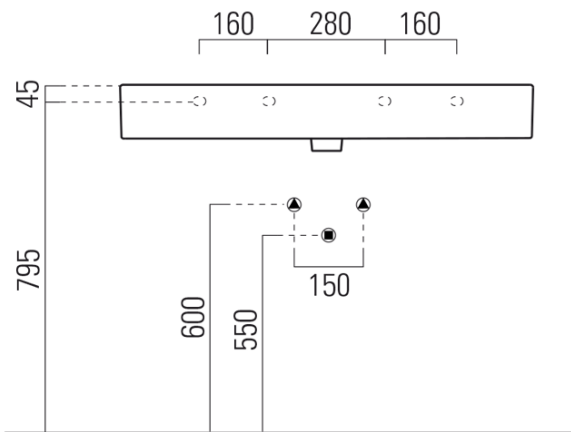

KUBE X keramické umývadlo 100x47 cm, 3 otvory pre batériu, biela ExtraGlaze

GSI[®]

Objednací kód: 9423311

Základné informácie

Značka: GSI
Séria: KUBE X

Rozmery

Šírka: 1000 mm
Výška: 160 mm
Hĺbka: 470 mm

Vlastnosti

Farba: Biela
Materiál: Keramika
Inštalácia: Na postavenie, Nástenné-skrutky
Typ umývadla: Klasické umývadlo
Počet otvorov pre batériu: 3 otvory
Prepad: ÁNO
Tvar: Obdĺžnik
Výbava: ExtraGlaze
Hmotnosť / ks: 28.0 kg
Balenie: 1 ks
Záruka: 2 roky

Odporúčame prikúpiť

1 ks GSI umývadlová výpust 5/4", click-clack, keramická zátka, 5-65mm, biela (Objednací kód: PCS11)

Technický list

* Taglio sul mobile
Furniture's cut