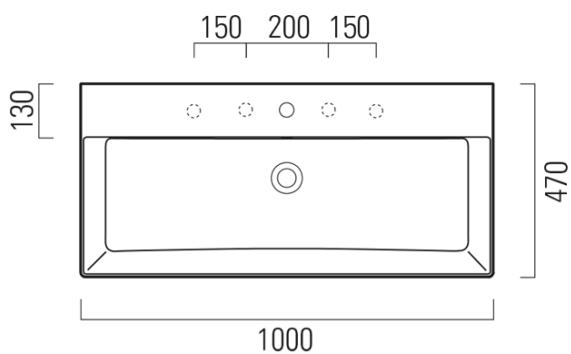

KUBE X keramické umývadlo 100x47 cm, 3 otvory pre batériu, biela ExtraGlaze

GSI[®]

Objednací kód: 9423311

Základné informácie

Značka: GSI
Séria: KUBE X

Rozmery

Šírka: 1000 mm
Výška: 160 mm
Hĺbka: 470 mm

Vlastnosti

Farba: Biela
Materiál: Keramika
Inštalácia: Na postavenie, Nástenné-skrutky
Typ umývadla: Klasické umývadlo
Počet otvorov pre batériu: 3 otvory
Prepad: ÁNO
Tvar: Obdĺžnik
Výbava: ExtraGlaze
Hmotnosť / ks: 28.2 kg
Balenie: 1 ks
Záruka: 2 roky

Odporúčame prikúpiť

1 ks GSI umývadlová výpust 5/4", click-clack, keramická zátka, 5-65mm, biela (Objednací kód: PCS11)

Technický list

* Taglio sul mobile
Furniture's cut