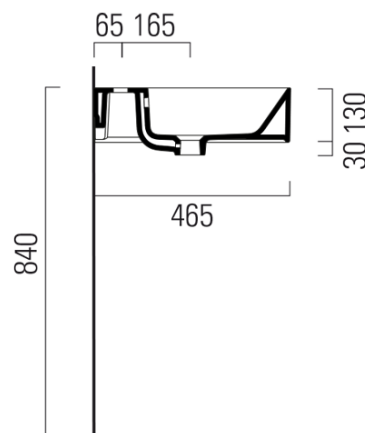

KUBE X keramické umývadlo 100x47 cm, 3 otvory pre batériu, biela ExtraGlaze

GSI[®]

Objednací kód: 9423311

Základné informácie

Značka: GSI
Séria: KUBE X

Rozmery

Šírka: 1000 mm
Výška: 160 mm
Hĺbka: 470 mm

Vlastnosti

Farba: Biela
Materiál: Keramika
Inštalácia: Na postavenie, Nástenné-skrutky
Typ umývadla: Klasické umývadlo
Počet otvorov pre batériu: 3 otvory
Prepad: ÁNO
Tvar: Obdĺžnik
Výbava: ExtraGlaze
Hmotnosť / ks: 28.2 kg
Balenie: 1 ks
Záruka: 2 roky

Odporúčame prikúpiť

1 ks GSI umývadlová výpust 5/4", click-clack, keramická zátka, 5-65mm, biela (Objednací kód: PCS11)

Technický list

* Taglio sul mobile
Furniture's cut