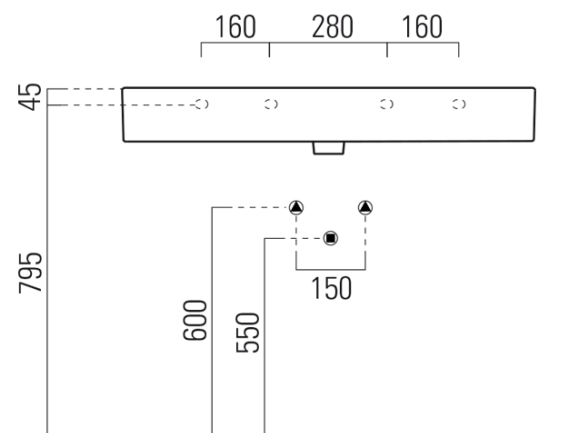

KUBE X keramické umývadlo 100x47 cm, 3 otvory pre batériu, biela ExtraGlaze

GSI[®]

Objednací kód: 9423311

Základné informácie

Značka: GSI
Séria: KUBE X

Rozmery

Šírka: 1000 mm
Výška: 160 mm
Hĺbka: 470 mm

Vlastnosti

Farba: Biela
Materiál: Keramika
Inštalácia: Na postavenie, Nástenné-skrutky
Typ umývadla: Klasické umývadlo
Počet otvorov pre batériu: 3 otvory
Prepad: ÁNO
Tvar: Obdĺžnik
Výbava: ExtraGlaze
Hmotnosť / ks: 28.2 kg
Balenie: 1 ks
Záruka: 2 roky

Odporúčame prikúpiť

1 ks GSI umývadlová výpust 5/4", click-clack, keramická zátka, 5-65mm, biela (Objednací kód: PCS11)

Technický list

* Taglio sul mobile
Furniture's cut