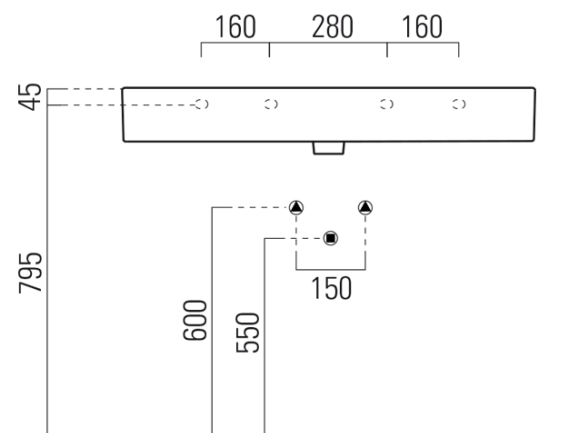

KUBE X keramické umývadlo 100x47 cm, 3 otvory pre batériu, biela ExtraGlaze

GSI[®]

Objednací kód: 9423311

Základné informácie

Značka: GSI
Séria: KUBE X

Rozmery

Šírka: 1000 mm
Výška: 160 mm
Hĺbka: 470 mm

Vlastnosti

Farba: Biela
Materiál: Keramika
Inštalácia: Na postavenie, Nástenné-skrutky
Typ umývadla: Klasické umývadlo
Počet otvorov pre batériu: 3 otvory
Prepad: ÁNO
Tvar: Obdĺžnik
Výbava: ExtraGlaze
Hmotnosť / ks: 28.0 kg
Balenie: 1 ks
Záruka: 2 roky

Odporúčame prikúpiť

1 ks GSI umývadlová výpust 5/4", click-clack, keramická zátka, 5-65mm, biela (Objednací kód: PCS11)

Technický list

* Taglio sul mobile
Furniture's cut