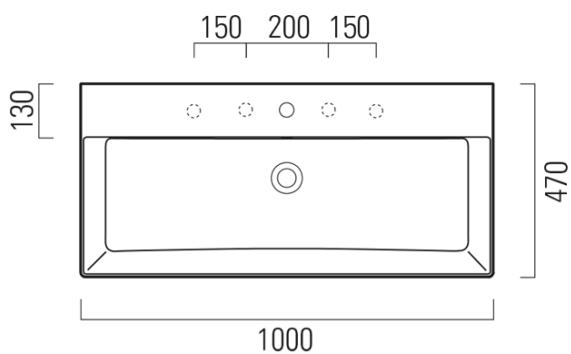

KUBE X keramické umývadlo 100x47 cm, 3 otvory pre batériu, biela ExtraGlaze

GSI[®]

Objednací kód: 9423311

Základné informácie

Značka: GSI
Séria: KUBE X

Rozmery

Šírka: 1000 mm
Výška: 160 mm
Hĺbka: 470 mm

Vlastnosti

Farba: Biela
Materiál: Keramika
Inštalácia: Na postavenie, Nástenné-skrutky
Typ umývadla: Klasické umývadlo
Počet otvorov pre batériu: 3 otvory
Prepad: ÁNO
Tvar: Obdĺžnik
Výbava: ExtraGlaze
Hmotnosť / ks: 28.0 kg
Balenie: 1 ks
Záruka: 2 roky

Odporúčame prikúpiť

1 ks GSI umývadlová výpust 5/4", click-clack, keramická zátka, 5-65mm, biela (Objednací kód: PCS11)

Technický list

* Taglio sul mobile
Furniture's cut