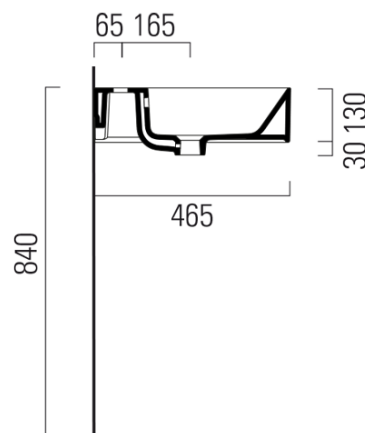

KUBE X keramické umývadlo 100x47 cm, 3 otvory pre batériu, biela ExtraGlaze

GSI[®]

Objednací kód: 9423311

Základné informácie

Značka: GSI
Séria: KUBE X

Rozmery

Šírka: 1000 mm
Výška: 160 mm
Hĺbka: 470 mm

Vlastnosti

Farba: Biela
Materiál: Keramika
Inštalácia: Na postavenie, Nástenné-skrutky
Typ umývadla: Klasické umývadlo
Počet otvorov pre batériu: 3 otvory
Prepad: ÁNO
Tvar: Obdĺžnik
Výbava: ExtraGlaze
Hmotnosť / ks: 28.0 kg
Balenie: 1 ks
Záruka: 2 roky

Odporúčame prikúpiť

1 ks GSI umývadlová výpust 5/4", click-clack, keramická zátka, 5-65mm, biela (Objednací kód: PCS11)

Technický list

* Taglio sul mobile
Furniture's cut