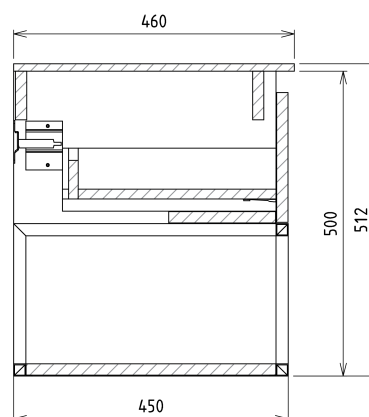

SKARA umývadlová skrinka s Rockstone doskou
110x50x45cm, čierna mat/dub collingwood/black attica

Objednací kód: CG007-1919-01

Základné informácie

Značka: Sapho
Séria: SKARA

Rozmery

Šírka: 1100 mm
Výška: 500 mm
Hĺbka: 450 mm

Odporúčame prikúpiť

1 ks MURALES nábytkový sifón šetriaci miesto, 5/4", odpad 32mm, biela (Objednací kód: 151.032.0)

Náhradné diely

Závesný plech CAMAR 60x28 (Objednací kód: D-07.091.660.05)

Technický list