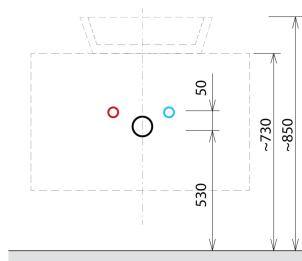

Technický list

Installation of drain + hot & cold water pipes