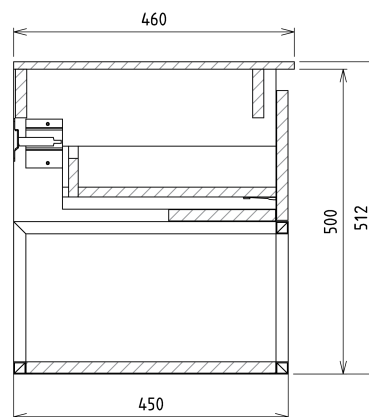

SKARA umývadlová skrinka s Rockstone doskou
110x50x45cm, čierna mat/dub alabama/biely mat

Technický list

Installation of drain + hot & cold water pipes