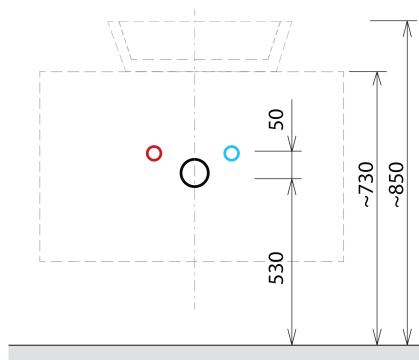

SKARA umývadlová skrinka s Rockstone doskou
110x50x45cm, čierna mat/dub alabama/biely mat

Technický list

Installation of drain + hot & cold water pipes