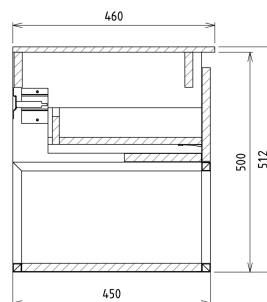

SKARA umývadlová skrinka s Rockstone doskou 110x50x45cm, čierna mat/dub alabama/biely mat

Objednací kód: CG007-2222-01

Rozmery

Šírka: 1100 mm
 Výška: 500 mm
 Hĺbka: 450 mm

Vlastnosti

Farba: Hnedá
 Dekor: Dub Alabama
 Materiál: Hliník, MDF/lamino
 Záruka: 2 roky

Technický list

Installation of drain + hot & cold water pipes