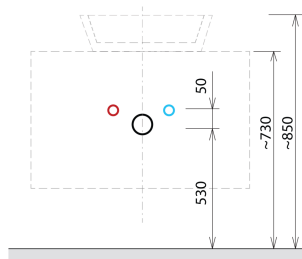

SKARA umývadlová skrinka s Rockstone doskou 110x50x45cm, čierna mat/dub alabama/biely mat

Objednací kód: CG007-2222-01

Rozmery

Šírka: 1100 mm
 Výška: 500 mm
 Hĺbka: 450 mm

Vlastnosti

Farba: Hnedá
 Dekor: Dub Alabama
 Materiál: Hliník, MDF/lamino
 Záruka: 2 roky

Technický list

Installation of drain + hot & cold water pipes