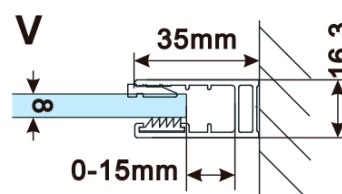

Objednací kód: ES1515

**Základné informácie**

Značka: Polysan

Séria: ESCA

**Rozmery**

Šírka: 1467 mm

Výška: 2100 mm

**Vlastnosti**

### Technický list

| MODEL                              | A,mm      |
|------------------------------------|-----------|
| ES1070/ES1170/ES1270/ES1370/ES1570 | 690-705   |
| ES1080/ES1180/ES1280/ES1380/ES1580 | 790-805   |
| ES1090/ES1190/ES1290/ES1390/ES1590 | 890-905   |
| ES1010/ES1110/ES1210/ES1310/ES1510 | 990-1005  |
| ES1011/ES1111/ES1211/ES1311/ES1511 | 1090-1105 |
| ES1012/ES1112/ES1212/ES1312/ES1512 | 1190-1205 |
| ES1013/ES1113/ES1213/ES1313/ES1513 | 1290-1305 |
| ES1014/ES1114/ES1214/ES1314/ES1514 | 1390-1405 |
| ES1015/ES1115/ES1215/ES1315/ES1515 | 1490-1505 |

| MODEL                              | A,mm      |
|------------------------------------|-----------|
| ES1070/ES1170/ES1270/ES1370/ES1570 | 690~705   |
| ES1080/ES1180/ES1280/ES1380/ES1580 | 790~805   |
| ES1090/ES1190/ES1290/ES1390/ES1590 | 890~905   |
| ES1010/ES1110/ES1210/ES1310/ES1510 | 990~1005  |
| ES1011/ES1111/ES1211/ES1311/ES1511 | 1090~1105 |
| ES1012/ES1112/ES1212/ES1312/ES1512 | 1190~1205 |
| ES1013/ES1113/ES1213/ES1313/ES1513 | 1290~1305 |
| ES1014/ES1114/ES1214/ES1314/ES1514 | 1390~1405 |
| ES1015/ES1115/ES1215/ES1315/ES1515 | 1490~1505 |

| MODEL                              | A,mm |
|------------------------------------|------|
| ES1070/ES1170/ES1270/ES1370/ES1570 | 699  |
| ES1080/ES1180/ES1280/ES1380/ES1580 | 799  |
| ES1090/ES1190/ES1290/ES1390/ES1590 | 899  |
| ES1010/ES1110/ES1210/ES1310/ES1510 | 999  |
| ES1011/ES1111/ES1211/ES1311/ES1511 | 1099 |
| ES1012/ES1112/ES1212/ES1312/ES1512 | 1199 |
| ES1013/ES1113/ES1213/ES1313/ES1513 | 1299 |
| ES1014/ES1114/ES1214/ES1314/ES1514 | 1399 |
| ES1015/ES1115/ES1215/ES1315/ES1515 | 1499 |