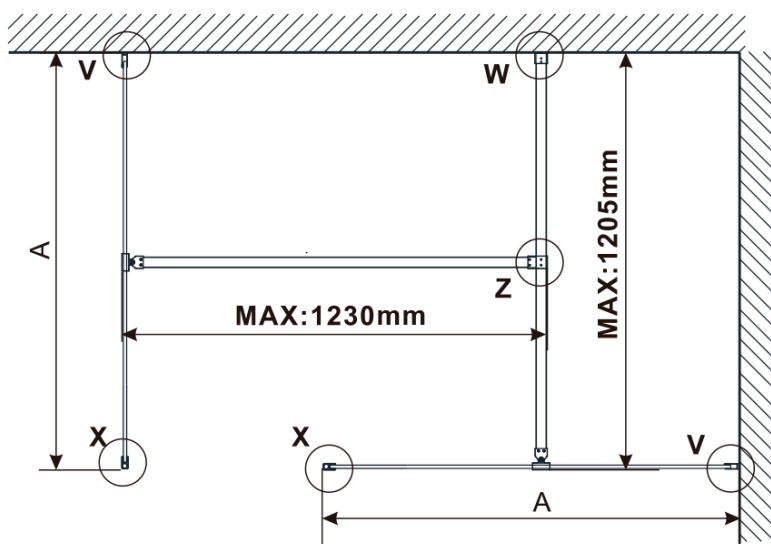

Objednací kód: ES1515

**Základné informácie**

Značka: Polysan

Séria: ESCA

**Rozmery**

Šírka: 1467 mm

Výška: 2100 mm

**Vlastnosti**

### Technický list

| MODEL                              | A,mm      |
|------------------------------------|-----------|
| ES1070/ES1170/ES1270/ES1370/ES1570 | 690-705   |
| ES1080/ES1180/ES1280/ES1380/ES1580 | 790-805   |
| ES1090/ES1190/ES1290/ES1390/ES1590 | 890-905   |
| ES1010/ES1110/ES1210/ES1310/ES1510 | 990-1005  |
| ES1011/ES1111/ES1211/ES1311/ES1511 | 1090-1105 |
| ES1012/ES1112/ES1212/ES1312/ES1512 | 1190-1205 |
| ES1013/ES1113/ES1213/ES1313/ES1513 | 1290-1305 |
| ES1014/ES1114/ES1214/ES1314/ES1514 | 1390-1405 |
| ES1015/ES1115/ES1215/ES1315/ES1515 | 1490-1505 |

| MODEL                              | A,mm      |
|------------------------------------|-----------|
| ES1070/ES1170/ES1270/ES1370/ES1570 | 690~705   |
| ES1080/ES1180/ES1280/ES1380/ES1580 | 790~805   |
| ES1090/ES1190/ES1290/ES1390/ES1590 | 890~905   |
| ES1010/ES1110/ES1210/ES1310/ES1510 | 990~1005  |
| ES1011/ES1111/ES1211/ES1311/ES1511 | 1090~1105 |
| ES1012/ES1112/ES1212/ES1312/ES1512 | 1190~1205 |
| ES1013/ES1113/ES1213/ES1313/ES1513 | 1290~1305 |
| ES1014/ES1114/ES1214/ES1314/ES1514 | 1390~1405 |
| ES1015/ES1115/ES1215/ES1315/ES1515 | 1490~1505 |

| MODEL                              | A,mm |
|------------------------------------|------|
| ES1070/ES1170/ES1270/ES1370/ES1570 | 699  |
| ES1080/ES1180/ES1280/ES1380/ES1580 | 799  |
| ES1090/ES1190/ES1290/ES1390/ES1590 | 899  |
| ES1010/ES1110/ES1210/ES1310/ES1510 | 999  |
| ES1011/ES1111/ES1211/ES1311/ES1511 | 1099 |
| ES1012/ES1112/ES1212/ES1312/ES1512 | 1199 |
| ES1013/ES1113/ES1213/ES1313/ES1513 | 1299 |
| ES1014/ES1114/ES1214/ES1314/ES1514 | 1399 |
| ES1015/ES1115/ES1215/ES1315/ES1515 | 1499 |