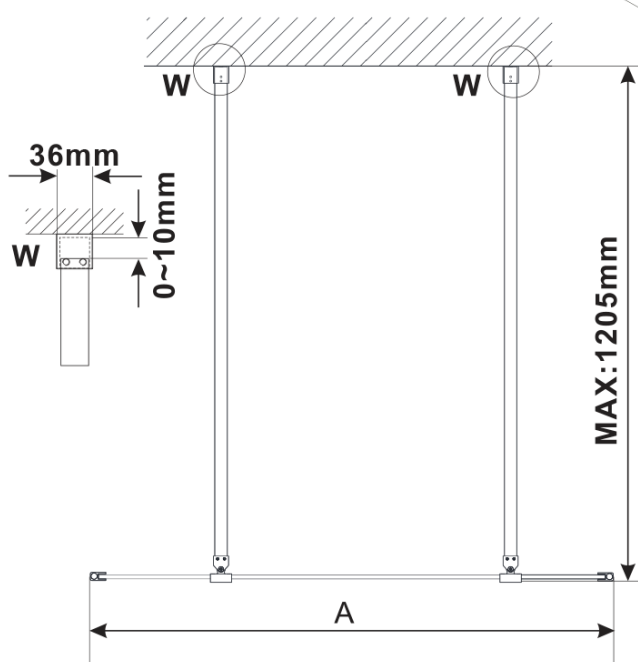

Objednací kód: ES1515

Základné informácie

Značka: Polysan

Séria: ESCA

Rozmery

Šírka: 1467 mm

Výška: 2100 mm

Vlastnosti

Typ výplne: Marron sklo

Úprava skla: Antidrop

Hrúbka skla: 8 mm

Hmotnosť / ks: 38.0 kg

Balenie: 1 ks

Záruka: 3 roky

Technický list

MODEL	A,mm
ES1070/ES1170/ES1270/ES1370/ES1570	690-705
ES1080/ES1180/ES1280/ES1380/ES1580	790-805
ES1090/ES1190/ES1290/ES1390/ES1590	890-905
ES1010/ES1110/ES1210/ES1310/ES1510	990-1005
ES1011/ES1111/ES1211/ES1311/ES1511	1090-1105
ES1012/ES1112/ES1212/ES1312/ES1512	1190-1205
ES1013/ES1113/ES1213/ES1313/ES1513	1290-1305
ES1014/ES1114/ES1214/ES1314/ES1514	1390-1405
ES1015/ES1115/ES1215/ES1315/ES1515	1490-1505

MODEL	A,mm
ES1070/ES1170/ES1270/ES1370/ES1570	690~705
ES1080/ES1180/ES1280/ES1380/ES1580	790~805
ES1090/ES1190/ES1290/ES1390/ES1590	890~905
ES1010/ES1110/ES1210/ES1310/ES1510	990~1005
ES1011/ES1111/ES1211/ES1311/ES1511	1090~1105
ES1012/ES1112/ES1212/ES1312/ES1512	1190~1205
ES1013/ES1113/ES1213/ES1313/ES1513	1290~1305
ES1014/ES1114/ES1214/ES1314/ES1514	1390~1405
ES1015/ES1115/ES1215/ES1315/ES1515	1490~1505

MODEL	A,mm
ES1070/ES1170/ES1270/ES1370/ES1570	699
ES1080/ES1180/ES1280/ES1380/ES1580	799
ES1090/ES1190/ES1290/ES1390/ES1590	899
ES1010/ES1110/ES1210/ES1310/ES1510	999
ES1011/ES1111/ES1211/ES1311/ES1511	1099
ES1012/ES1112/ES1212/ES1312/ES1512	1199
ES1013/ES1113/ES1213/ES1313/ES1513	1299
ES1014/ES1114/ES1214/ES1314/ES1514	1399
ES1015/ES1115/ES1215/ES1315/ES1515	1499