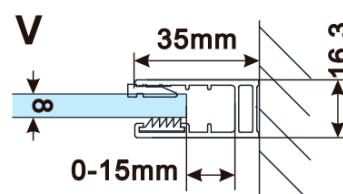

Objednací kód: ES1515

Základné informácie

Značka: Polysan

Séria: ESCA

Rozmery

Šírka: 1467 mm

Výška: 2100 mm

Vlastnosti

Typ výplne: Marron sklo

Úprava skla: Antidrop

Hrúbka skla: 8 mm

Hmotnosť / ks: 38.0 kg

Balenie: 1 ks

Záruka: 3 roky

Technický list

MODEL	A,mm
ES1070/ES1170/ES1270/ES1370/ES1570	690-705
ES1080/ES1180/ES1280/ES1380/ES1580	790-805
ES1090/ES1190/ES1290/ES1390/ES1590	890-905
ES1010/ES1110/ES1210/ES1310/ES1510	990-1005
ES1011/ES1111/ES1211/ES1311/ES1511	1090-1105
ES1012/ES1112/ES1212/ES1312/ES1512	1190-1205
ES1013/ES1113/ES1213/ES1313/ES1513	1290-1305
ES1014/ES1114/ES1214/ES1314/ES1514	1390-1405
ES1015/ES1115/ES1215/ES1315/ES1515	1490-1505

MODEL	A,mm
ES1070/ES1170/ES1270/ES1370/ES1570	690~705
ES1080/ES1180/ES1280/ES1380/ES1580	790~805
ES1090/ES1190/ES1290/ES1390/ES1590	890~905
ES1010/ES1110/ES1210/ES1310/ES1510	990~1005
ES1011/ES1111/ES1211/ES1311/ES1511	1090~1105
ES1012/ES1112/ES1212/ES1312/ES1512	1190~1205
ES1013/ES1113/ES1213/ES1313/ES1513	1290~1305
ES1014/ES1114/ES1214/ES1314/ES1514	1390~1405
ES1015/ES1115/ES1215/ES1315/ES1515	1490~1505

MODEL	A,mm
ES1070/ES1170/ES1270/ES1370/ES1570	699
ES1080/ES1180/ES1280/ES1380/ES1580	799
ES1090/ES1190/ES1290/ES1390/ES1590	899
ES1010/ES1110/ES1210/ES1310/ES1510	999
ES1011/ES1111/ES1211/ES1311/ES1511	1099
ES1012/ES1112/ES1212/ES1312/ES1512	1199
ES1013/ES1113/ES1213/ES1313/ES1513	1299
ES1014/ES1114/ES1214/ES1314/ES1514	1399
ES1015/ES1115/ES1215/ES1315/ES1515	1499