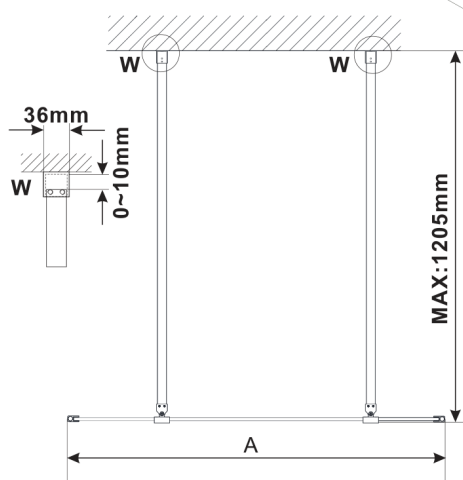

Objednací kód: ES1515

Rozměry

Šířka: 1467 mm

Výška: 2100 mm

Vlastnosti

Záruka: 3 roky

Technický list

MODEL	A,mm
ES1070, ES1170, ES1270, ES1370, ES1570	690-705
ES1080, ES1180, ES1280, ES1380, ES1580	790-805
ES1090, ES1190, ES1290, ES1390, ES1590	890-905
ES1010, ES1110, ES1210, ES1310, ES1510	990-1005
ES1011, ES1111, ES1211, ES1311, ES1511	1090-1105
ES1012, ES1112, ES1212, ES1312, ES1512	1190-1205
ES1013, ES1113, ES1213, ES1313, ES1513	1290-1305
ES1014, ES1114, ES1214, ES1314, ES1514	1390-1405
ES1015, ES1115, ES1215, ES1315, ES1515	1490-1505

MODEL	A,mm
ES1070, ES1170, ES1270, ES1370, ES1570	690~705
ES1080, ES1180, ES1280, ES1380, ES1580	790~805
ES1090, ES1190, ES1290, ES1390, ES1590	890~905
ES1010, ES1110, ES1210, ES1310, ES1510	990~1005
ES1011, ES1111, ES1211, ES1311, ES1511	1090~1105
ES1012, ES1112, ES1212, ES1312, ES1512	1190~1205
ES1013, ES1113, ES1213, ES1313, ES1513	1290~1305
ES1014, ES1114, ES1214, ES1314, ES1514	1390~1405
ES1015, ES1115, ES1215, ES1315, ES1515	1490~1505

MODEL	A,mm
ES1070,ES1170,ES1270,ES1370,ES1570	699
ES1080,ES1180,ES1280,ES1380,ES1580	799
ES1090,ES1190,ES1290,ES1390,ES1590	899
ES1010,ES1110,ES1210,ES1310,ES1510	999
ES1011,ES1111,ES1211,ES1311,ES1511	1099
ES1012,ES1112,ES1212,ES1312,ES1512	1199
ES1013,ES1113,ES1213,ES1313,ES1513	1299
ES1014,ES1114,ES1214,ES1314,ES1514	1399
ES1015,ES1115,ES1215,ES1315,ES1515	1499