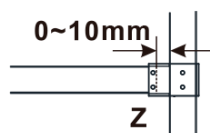

Typ výplne: Marron sklo

Úprava skla: Antidrop

Hrúbka skla: 8 mm

Hmotnosť / ks: 38.0 kg

Balenie: 1 ks

Záruka: 3 roky

Technický list

MODEL	A,mm
ES1070/ES1170/ES1270/ES1370/ES1570	690-705
ES1080/ES1180/ES1280/ES1380/ES1580	790-805
ES1090/ES1190/ES1290/ES1390/ES1590	890-905
ES1010/ES1110/ES1210/ES1310/ES1510	990-1005
ES1011/ES1111/ES1211/ES1311/ES1511	1090-1105
ES1012/ES1112/ES1212/ES1312/ES1512	1190-1205
ES1013/ES1113/ES1213/ES1313/ES1513	1290-1305
ES1014/ES1114/ES1214/ES1314/ES1514	1390-1405
ES1015/ES1115/ES1215/ES1315/ES1515	1490-1505

MODEL	A,mm
ES1070/ES1170/ES1270/ES1370/ES1570	690~705
ES1080/ES1180/ES1280/ES1380/ES1580	790~805
ES1090/ES1190/ES1290/ES1390/ES1590	890~905
ES1010/ES1110/ES1210/ES1310/ES1510	990~1005
ES1011/ES1111/ES1211/ES1311/ES1511	1090~1105
ES1012/ES1112/ES1212/ES1312/ES1512	1190~1205
ES1013/ES1113/ES1213/ES1313/ES1513	1290~1305
ES1014/ES1114/ES1214/ES1314/ES1514	1390~1405
ES1015/ES1115/ES1215/ES1315/ES1515	1490~1505

MODEL	A,mm
ES1070/ES1170/ES1270/ES1370/ES1570	699
ES1080/ES1180/ES1280/ES1380/ES1580	799
ES1090/ES1190/ES1290/ES1390/ES1590	899
ES1010/ES1110/ES1210/ES1310/ES1510	999
ES1011/ES1111/ES1211/ES1311/ES1511	1099
ES1012/ES1112/ES1212/ES1312/ES1512	1199
ES1013/ES1113/ES1213/ES1313/ES1513	1299
ES1014/ES1114/ES1214/ES1314/ES1514	1399
ES1015/ES1115/ES1215/ES1315/ES1515	1499