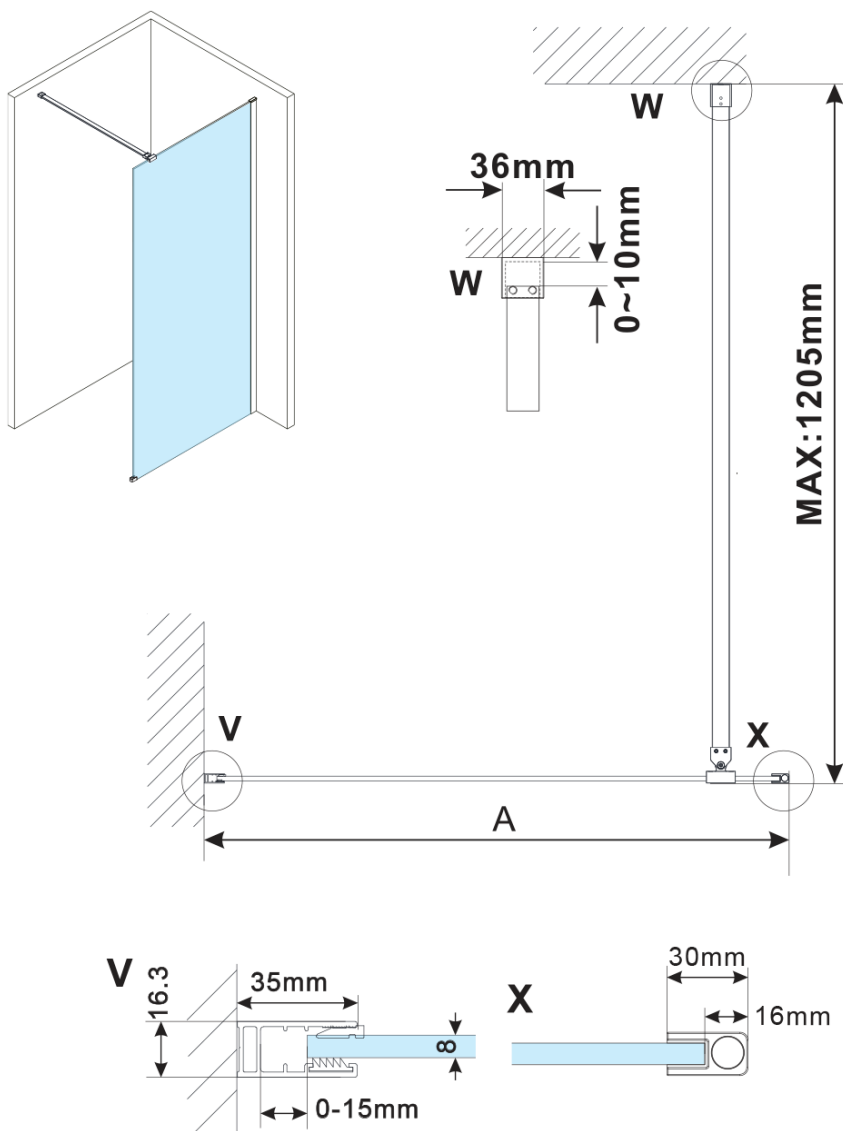

Objednací kód: ES1514

Základné informácie

Značka: Polysan

Séria: ESCA

Rozmery

Šírka: 1367 mm

Výška: 2100 mm

Vlastnosti

Typ výplne: Marron sklo

Úprava skla: Antidrop

Hrúbka skla: 8 mm

Hmotnosť / ks: 38.0 kg

Balenie: 1 ks

Záruka: 3 roky

Technický list

MODEL	A,mm
ES1070/ES1170/ES1270/ES1370/ES1570	690-705
ES1080/ES1180/ES1280/ES1380/ES1580	790-805
ES1090/ES1190/ES1290/ES1390/ES1590	890-905
ES1010/ES1110/ES1210/ES1310/ES1510	990-1005
ES1011/ES1111/ES1211/ES1311/ES1511	1090-1105
ES1012/ES1112/ES1212/ES1312/ES1512	1190-1205
ES1013/ES1113/ES1213/ES1313/ES1513	1290-1305
ES1014/ES1114/ES1214/ES1314/ES1514	1390-1405
ES1015/ES1115/ES1215/ES1315/ES1515	1490-1505

MODEL	A,mm
ES1070/ES1170/ES1270/ES1370/ES1570	690~705
ES1080/ES1180/ES1280/ES1380/ES1580	790~805
ES1090/ES1190/ES1290/ES1390/ES1590	890~905
ES1010/ES1110/ES1210/ES1310/ES1510	990~1005
ES1011/ES1111/ES1211/ES1311/ES1511	1090~1105
ES1012/ES1112/ES1212/ES1312/ES1512	1190~1205
ES1013/ES1113/ES1213/ES1313/ES1513	1290~1305
ES1014/ES1114/ES1214/ES1314/ES1514	1390~1405
ES1015/ES1115/ES1215/ES1315/ES1515	1490~1505

MODEL	A,mm
ES1070/ES1170/ES1270/ES1370/ES1570	699
ES1080/ES1180/ES1280/ES1380/ES1580	799
ES1090/ES1190/ES1290/ES1390/ES1590	899
ES1010/ES1110/ES1210/ES1310/ES1510	999
ES1011/ES1111/ES1211/ES1311/ES1511	1099
ES1012/ES1112/ES1212/ES1312/ES1512	1199
ES1013/ES1113/ES1213/ES1313/ES1513	1299
ES1014/ES1114/ES1214/ES1314/ES1514	1399
ES1015/ES1115/ES1215/ES1315/ES1515	1499