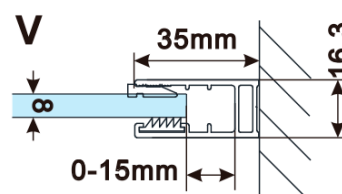

Objednací kód: ES1514

Základné informácie

Značka: Polysan

Séria: ESCA

Rozmery

Šírka: 1367 mm

Výška: 2100 mm

Vlastnosti

Typ výplne: Marron sklo

Úprava skla: Antidrop

Hrúbka skla: 8 mm

Hmotnosť / ks: 38.0 kg

Balenie: 1 ks

Záruka: 3 roky

Technický list

MODEL	A,mm
ES1070/ES1170/ES1270/ES1370/ES1570	690-705
ES1080/ES1180/ES1280/ES1380/ES1580	790-805
ES1090/ES1190/ES1290/ES1390/ES1590	890-905
ES1010/ES1110/ES1210/ES1310/ES1510	990-1005
ES1011/ES1111/ES1211/ES1311/ES1511	1090-1105
ES1012/ES1112/ES1212/ES1312/ES1512	1190-1205
ES1013/ES1113/ES1213/ES1313/ES1513	1290-1305
ES1014/ES1114/ES1214/ES1314/ES1514	1390-1405
ES1015/ES1115/ES1215/ES1315/ES1515	1490-1505

MODEL	A,mm
ES1070/ES1170/ES1270/ES1370/ES1570	690~705
ES1080/ES1180/ES1280/ES1380/ES1580	790~805
ES1090/ES1190/ES1290/ES1390/ES1590	890~905
ES1010/ES1110/ES1210/ES1310/ES1510	990~1005
ES1011/ES1111/ES1211/ES1311/ES1511	1090~1105
ES1012/ES1112/ES1212/ES1312/ES1512	1190~1205
ES1013/ES1113/ES1213/ES1313/ES1513	1290~1305
ES1014/ES1114/ES1214/ES1314/ES1514	1390~1405
ES1015/ES1115/ES1215/ES1315/ES1515	1490~1505

MODEL	A,mm
ES1070/ES1170/ES1270/ES1370/ES1570	699
ES1080/ES1180/ES1280/ES1380/ES1580	799
ES1090/ES1190/ES1290/ES1390/ES1590	899
ES1010/ES1110/ES1210/ES1310/ES1510	999
ES1011/ES1111/ES1211/ES1311/ES1511	1099
ES1012/ES1112/ES1212/ES1312/ES1512	1199
ES1013/ES1113/ES1213/ES1313/ES1513	1299
ES1014/ES1114/ES1214/ES1314/ES1514	1399
ES1015/ES1115/ES1215/ES1315/ES1515	1499