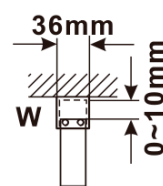

Objednací kód: ES1514

Základné informácie

Značka: Polysan

Séria: ESCA

Rozmery

Šírka: 1367 mm

Výška: 2100 mm

Vlastnosti

Typ výplne: Marron sklo

Úprava skla: Antidrop

Hrúbka skla: 8 mm

Hmotnosť / ks: 38.0 kg

Balenie: 1 ks

Záruka: 3 roky

Technický list

MODEL	A,mm
ES1070/ES1170/ES1270/ES1370/ES1570	690-705
ES1080/ES1180/ES1280/ES1380/ES1580	790-805
ES1090/ES1190/ES1290/ES1390/ES1590	890-905
ES1010/ES1110/ES1210/ES1310/ES1510	990-1005
ES1011/ES1111/ES1211/ES1311/ES1511	1090-1105
ES1012/ES1112/ES1212/ES1312/ES1512	1190-1205
ES1013/ES1113/ES1213/ES1313/ES1513	1290-1305
ES1014/ES1114/ES1214/ES1314/ES1514	1390-1405
ES1015/ES1115/ES1215/ES1315/ES1515	1490-1505

MODEL	A,mm
ES1070/ES1170/ES1270/ES1370/ES1570	690~705
ES1080/ES1180/ES1280/ES1380/ES1580	790~805
ES1090/ES1190/ES1290/ES1390/ES1590	890~905
ES1010/ES1110/ES1210/ES1310/ES1510	990~1005
ES1011/ES1111/ES1211/ES1311/ES1511	1090~1105
ES1012/ES1112/ES1212/ES1312/ES1512	1190~1205
ES1013/ES1113/ES1213/ES1313/ES1513	1290~1305
ES1014/ES1114/ES1214/ES1314/ES1514	1390~1405
ES1015/ES1115/ES1215/ES1315/ES1515	1490~1505

MODEL	A,mm
ES1070/ES1170/ES1270/ES1370/ES1570	699
ES1080/ES1180/ES1280/ES1380/ES1580	799
ES1090/ES1190/ES1290/ES1390/ES1590	899
ES1010/ES1110/ES1210/ES1310/ES1510	999
ES1011/ES1111/ES1211/ES1311/ES1511	1099
ES1012/ES1112/ES1212/ES1312/ES1512	1199
ES1013/ES1113/ES1213/ES1313/ES1513	1299
ES1014/ES1114/ES1214/ES1314/ES1514	1399
ES1015/ES1115/ES1215/ES1315/ES1515	1499