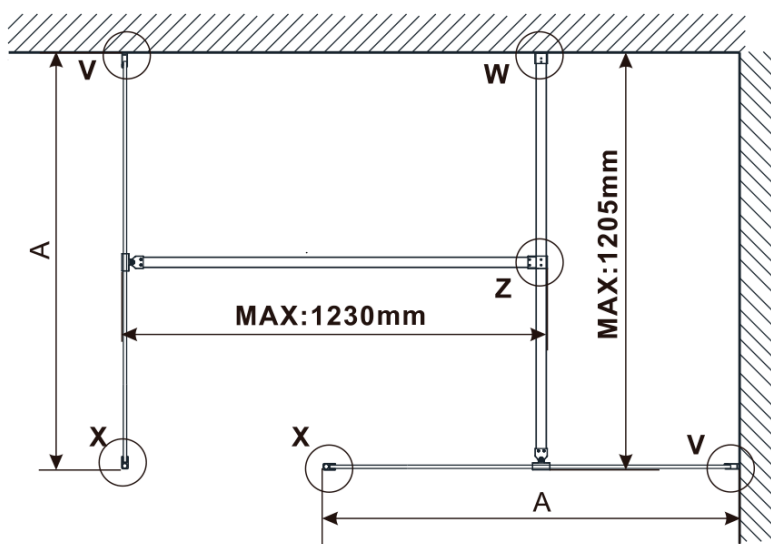

Objednací kód: ES1514

Základné informácie

Značka: Polysan

Séria: ESCA

Rozmery

Šírka: 1367 mm

Výška: 2100 mm

Vlastnosti

Typ výplne: Marron sklo

Úprava skla: Antidrop

Hrúbka skla: 8 mm

Hmotnosť / ks: 38.0 kg

Balenie: 1 ks

Záruka: 3 roky

Technický list

MODEL	A,mm
ES1070/ES1170/ES1270/ES1370/ES1570	690-705
ES1080/ES1180/ES1280/ES1380/ES1580	790-805
ES1090/ES1190/ES1290/ES1390/ES1590	890-905
ES1010/ES1110/ES1210/ES1310/ES1510	990-1005
ES1011/ES1111/ES1211/ES1311/ES1511	1090-1105
ES1012/ES1112/ES1212/ES1312/ES1512	1190-1205
ES1013/ES1113/ES1213/ES1313/ES1513	1290-1305
ES1014/ES1114/ES1214/ES1314/ES1514	1390-1405
ES1015/ES1115/ES1215/ES1315/ES1515	1490-1505

MODEL	A,mm
ES1070/ES1170/ES1270/ES1370/ES1570	690~705
ES1080/ES1180/ES1280/ES1380/ES1580	790~805
ES1090/ES1190/ES1290/ES1390/ES1590	890~905
ES1010/ES1110/ES1210/ES1310/ES1510	990~1005
ES1011/ES1111/ES1211/ES1311/ES1511	1090~1105
ES1012/ES1112/ES1212/ES1312/ES1512	1190~1205
ES1013/ES1113/ES1213/ES1313/ES1513	1290~1305
ES1014/ES1114/ES1214/ES1314/ES1514	1390~1405
ES1015/ES1115/ES1215/ES1315/ES1515	1490~1505

MODEL	A,mm
ES1070/ES1170/ES1270/ES1370/ES1570	699
ES1080/ES1180/ES1280/ES1380/ES1580	799
ES1090/ES1190/ES1290/ES1390/ES1590	899
ES1010/ES1110/ES1210/ES1310/ES1510	999
ES1011/ES1111/ES1211/ES1311/ES1511	1099
ES1012/ES1112/ES1212/ES1312/ES1512	1199
ES1013/ES1113/ES1213/ES1313/ES1513	1299
ES1014/ES1114/ES1214/ES1314/ES1514	1399
ES1015/ES1115/ES1215/ES1315/ES1515	1499