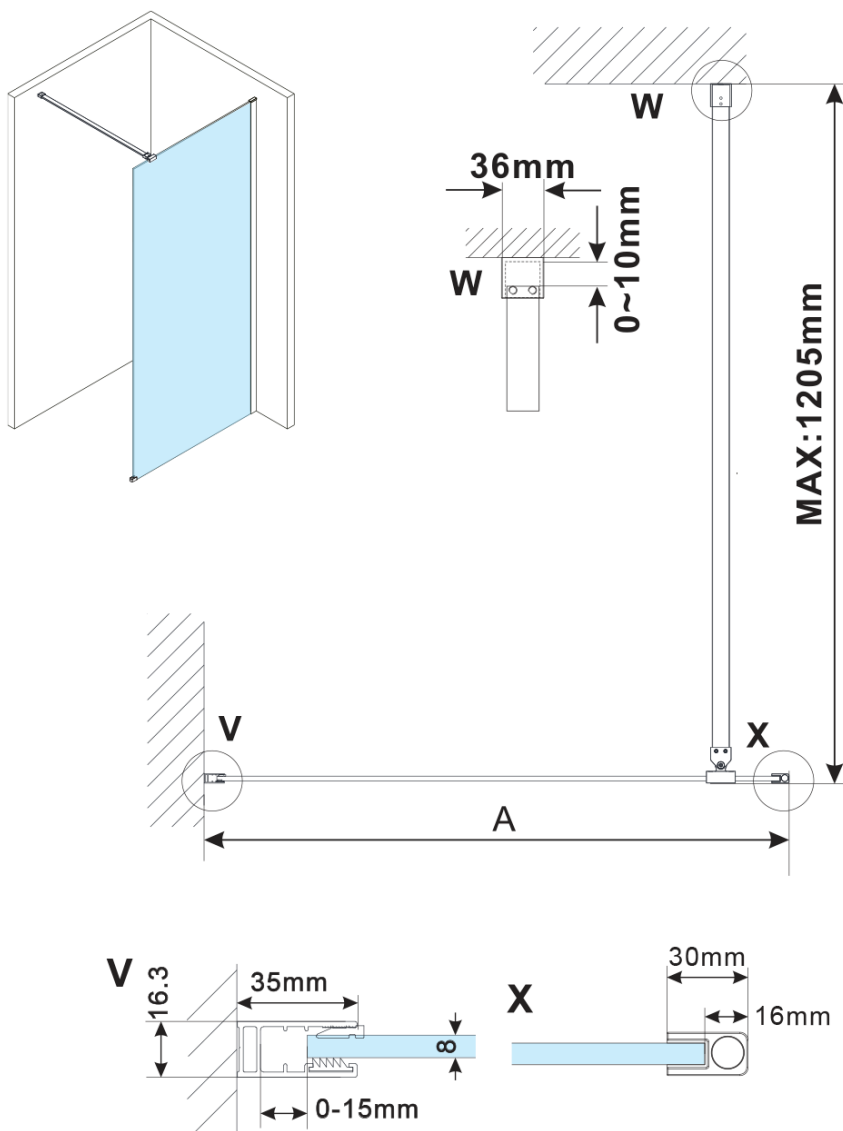

Objednací kód: ES1514

**Základné informácie**

Značka: Polysan  
Séria: ESCA

**Rozmery**

Šírka: 1367 mm  
Výška: 2100 mm

**Vlastnosti**

Typ výplne: Marron sklo  
Úprava skla: Antidrop  
Hrúbka skla: 8 mm  
Hmotnosť / ks: 38.0 kg  
Balenie: 1 ks  
Záruka: 3 roky

Technický list

MODEL	A,mm
ES1070/ES1170/ES1270/ES1370/ES1570	690-705
ES1080/ES1180/ES1280/ES1380/ES1580	790-805
ES1090/ES1190/ES1290/ES1390/ES1590	890-905
ES1010/ES1110/ES1210/ES1310/ES1510	990-1005
ES1011/ES1111/ES1211/ES1311/ES1511	1090-1105
ES1012/ES1112/ES1212/ES1312/ES1512	1190-1205
ES1013/ES1113/ES1213/ES1313/ES1513	1290-1305
ES1014/ES1114/ES1214/ES1314/ES1514	1390-1405
ES1015/ES1115/ES1215/ES1315/ES1515	1490-1505

MODEL	A,mm
ES1070/ES1170/ES1270/ES1370/ES1570	690~705
ES1080/ES1180/ES1280/ES1380/ES1580	790~805
ES1090/ES1190/ES1290/ES1390/ES1590	890~905
ES1010/ES1110/ES1210/ES1310/ES1510	990~1005
ES1011/ES1111/ES1211/ES1311/ES1511	1090~1105
ES1012/ES1112/ES1212/ES1312/ES1512	1190~1205
ES1013/ES1113/ES1213/ES1313/ES1513	1290~1305
ES1014/ES1114/ES1214/ES1314/ES1514	1390~1405
ES1015/ES1115/ES1215/ES1315/ES1515	1490~1505

MODEL	A,mm
ES1070/ES1170/ES1270/ES1370/ES1570	699
ES1080/ES1180/ES1280/ES1380/ES1580	799
ES1090/ES1190/ES1290/ES1390/ES1590	899
ES1010/ES1110/ES1210/ES1310/ES1510	999
ES1011/ES1111/ES1211/ES1311/ES1511	1099
ES1012/ES1112/ES1212/ES1312/ES1512	1199
ES1013/ES1113/ES1213/ES1313/ES1513	1299
ES1014/ES1114/ES1214/ES1314/ES1514	1399
ES1015/ES1115/ES1215/ES1315/ES1515	1499