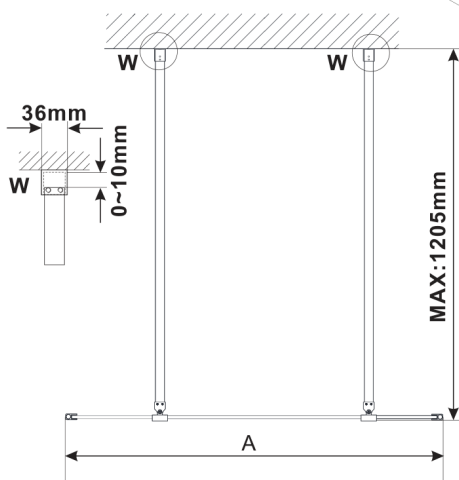

Objednací kód: ES1514

Rozměry

Šířka: 1367 mm

Výška: 2100 mm

Vlastnosti

Záruka: 3 roky

Technický list

MODEL	A,mm
ES1070,ES1170,ES1270,ES1370,ES1570	690-705
ES1080,ES1180,ES1280,ES1380,ES1580	790-805
ES1090,ES1190,ES1290,ES1390,ES1590	890-905
ES1010,ES1110,ES1210,ES1310,ES1510	990-1005
ES1011,ES1111,ES1211,ES1311,ES1511	1090-1105
ES1012,ES1112,ES1212,ES1312,ES1512	1190-1205
ES1013,ES1113,ES1213,ES1313,ES1513	1290-1305
ES1014,ES1114,ES1214,ES1314,ES1514	1390-1405
ES1015,ES1115,ES1215,ES1315,ES1515	1490-1505

MODEL	A,mm
ES1070, ES1170, ES1270, ES1370, ES1570	690~705
ES1080, ES1180, ES1280, ES1380, ES1580	790~805
ES1090, ES1190, ES1290, ES1390, ES1590	890~905
ES1010, ES1110, ES1210, ES1310, ES1510	990~1005
ES1011, ES1111, ES1211, ES1311, ES1511	1090~1105
ES1012, ES1112, ES1212, ES1312, ES1512	1190~1205
ES1013, ES1113, ES1213, ES1313, ES1513	1290~1305
ES1014, ES1114, ES1214, ES1314, ES1514	1390~1405
ES1015, ES1115, ES1215, ES1315, ES1515	1490~1505

MODEL	A,mm
ES1070,ES1170,ES1270,ES1370,ES1570	699
ES1080,ES1180,ES1280,ES1380,ES1580	799
ES1090,ES1190,ES1290,ES1390,ES1590	899
ES1010,ES1110,ES1210,ES1310,ES1510	999
ES1011,ES1111,ES1211,ES1311,ES1511	1099
ES1012,ES1112,ES1212,ES1312,ES1512	1199
ES1013,ES1113,ES1213,ES1313,ES1513	1299
ES1014,ES1114,ES1214,ES1314,ES1514	1399
ES1015,ES1115,ES1215,ES1315,ES1515	1499