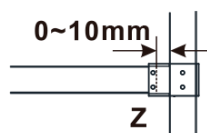

Typ výplne: Marron sklo

Úprava skla: Antidrop

Hrúbka skla: 8 mm

Hmotnosť / ks: 38.0 kg

Balenie: 1 ks

Záruka: 3 roky

Technický list

MODEL	A,mm
ES1070/ES1170/ES1270/ES1370/ES1570	690-705
ES1080/ES1180/ES1280/ES1380/ES1580	790-805
ES1090/ES1190/ES1290/ES1390/ES1590	890-905
ES1010/ES1110/ES1210/ES1310/ES1510	990-1005
ES1011/ES1111/ES1211/ES1311/ES1511	1090-1105
ES1012/ES1112/ES1212/ES1312/ES1512	1190-1205
ES1013/ES1113/ES1213/ES1313/ES1513	1290-1305
ES1014/ES1114/ES1214/ES1314/ES1514	1390-1405
ES1015/ES1115/ES1215/ES1315/ES1515	1490-1505

MODEL	A,mm
ES1070/ES1170/ES1270/ES1370/ES1570	690~705
ES1080/ES1180/ES1280/ES1380/ES1580	790~805
ES1090/ES1190/ES1290/ES1390/ES1590	890~905
ES1010/ES1110/ES1210/ES1310/ES1510	990~1005
ES1011/ES1111/ES1211/ES1311/ES1511	1090~1105
ES1012/ES1112/ES1212/ES1312/ES1512	1190~1205
ES1013/ES1113/ES1213/ES1313/ES1513	1290~1305
ES1014/ES1114/ES1214/ES1314/ES1514	1390~1405
ES1015/ES1115/ES1215/ES1315/ES1515	1490~1505

MODEL	A,mm
ES1070/ES1170/ES1270/ES1370/ES1570	699
ES1080/ES1180/ES1280/ES1380/ES1580	799
ES1090/ES1190/ES1290/ES1390/ES1590	899
ES1010/ES1110/ES1210/ES1310/ES1510	999
ES1011/ES1111/ES1211/ES1311/ES1511	1099
ES1012/ES1112/ES1212/ES1312/ES1512	1199
ES1013/ES1113/ES1213/ES1313/ES1513	1299
ES1014/ES1114/ES1214/ES1314/ES1514	1399
ES1015/ES1115/ES1215/ES1315/ES1515	1499