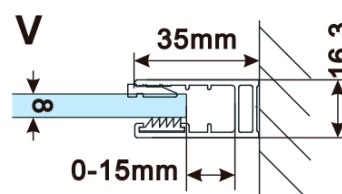

Objednací kód: ES1513

Základné informácie

Značka: Polysan

Séria: ESCA

Rozmery

Šírka: 1267 mm

Výška: 2100 mm

Vlastnosti

Typ výplne: Marron sklo

Úprava skla: Antidrop

Hrúbka skla: 8 mm

Hmotnosť / ks: 38.0 kg

Balenie: 1 ks

Záruka: 3 roky

Technický list

MODEL	A,mm
ES1070/ES1170/ES1270/ES1370/ES1570	690-705
ES1080/ES1180/ES1280/ES1380/ES1580	790-805
ES1090/ES1190/ES1290/ES1390/ES1590	890-905
ES1010/ES1110/ES1210/ES1310/ES1510	990-1005
ES1011/ES1111/ES1211/ES1311/ES1511	1090-1105
ES1012/ES1112/ES1212/ES1312/ES1512	1190-1205
ES1013/ES1113/ES1213/ES1313/ES1513	1290-1305
ES1014/ES1114/ES1214/ES1314/ES1514	1390-1405
ES1015/ES1115/ES1215/ES1315/ES1515	1490-1505

MODEL	A,mm
ES1070/ES1170/ES1270/ES1370/ES1570	690~705
ES1080/ES1180/ES1280/ES1380/ES1580	790~805
ES1090/ES1190/ES1290/ES1390/ES1590	890~905
ES1010/ES1110/ES1210/ES1310/ES1510	990~1005
ES1011/ES1111/ES1211/ES1311/ES1511	1090~1105
ES1012/ES1112/ES1212/ES1312/ES1512	1190~1205
ES1013/ES1113/ES1213/ES1313/ES1513	1290~1305
ES1014/ES1114/ES1214/ES1314/ES1514	1390~1405
ES1015/ES1115/ES1215/ES1315/ES1515	1490~1505

MODEL	A,mm
ES1070/ES1170/ES1270/ES1370/ES1570	699
ES1080/ES1180/ES1280/ES1380/ES1580	799
ES1090/ES1190/ES1290/ES1390/ES1590	899
ES1010/ES1110/ES1210/ES1310/ES1510	999
ES1011/ES1111/ES1211/ES1311/ES1511	1099
ES1012/ES1112/ES1212/ES1312/ES1512	1199
ES1013/ES1113/ES1213/ES1313/ES1513	1299
ES1014/ES1114/ES1214/ES1314/ES1514	1399
ES1015/ES1115/ES1215/ES1315/ES1515	1499