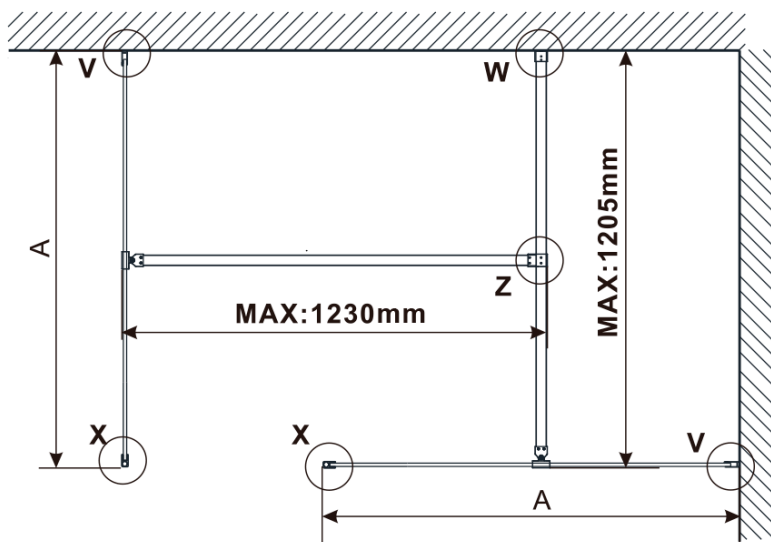

Objednací kód: ES1513

Základné informácie

Značka: Polysan

Séria: ESCA

Rozmery

Šírka: 1267 mm

Výška: 2100 mm

Vlastnosti

Typ výplne: Marron sklo

Úprava skla: Antidrop

Hrúbka skla: 8 mm

Hmotnosť / ks: 38.0 kg

Balenie: 1 ks

Záruka: 3 roky

Technický list

MODEL	A,mm
ES1070/ES1170/ES1270/ES1370/ES1570	690-705
ES1080/ES1180/ES1280/ES1380/ES1580	790-805
ES1090/ES1190/ES1290/ES1390/ES1590	890-905
ES1010/ES1110/ES1210/ES1310/ES1510	990-1005
ES1011/ES1111/ES1211/ES1311/ES1511	1090-1105
ES1012/ES1112/ES1212/ES1312/ES1512	1190-1205
ES1013/ES1113/ES1213/ES1313/ES1513	1290-1305
ES1014/ES1114/ES1214/ES1314/ES1514	1390-1405
ES1015/ES1115/ES1215/ES1315/ES1515	1490-1505

MODEL	A,mm
ES1070/ES1170/ES1270/ES1370/ES1570	690~705
ES1080/ES1180/ES1280/ES1380/ES1580	790~805
ES1090/ES1190/ES1290/ES1390/ES1590	890~905
ES1010/ES1110/ES1210/ES1310/ES1510	990~1005
ES1011/ES1111/ES1211/ES1311/ES1511	1090~1105
ES1012/ES1112/ES1212/ES1312/ES1512	1190~1205
ES1013/ES1113/ES1213/ES1313/ES1513	1290~1305
ES1014/ES1114/ES1214/ES1314/ES1514	1390~1405
ES1015/ES1115/ES1215/ES1315/ES1515	1490~1505

MODEL	A,mm
ES1070/ES1170/ES1270/ES1370/ES1570	699
ES1080/ES1180/ES1280/ES1380/ES1580	799
ES1090/ES1190/ES1290/ES1390/ES1590	899
ES1010/ES1110/ES1210/ES1310/ES1510	999
ES1011/ES1111/ES1211/ES1311/ES1511	1099
ES1012/ES1112/ES1212/ES1312/ES1512	1199
ES1013/ES1113/ES1213/ES1313/ES1513	1299
ES1014/ES1114/ES1214/ES1314/ES1514	1399
ES1015/ES1115/ES1215/ES1315/ES1515	1499