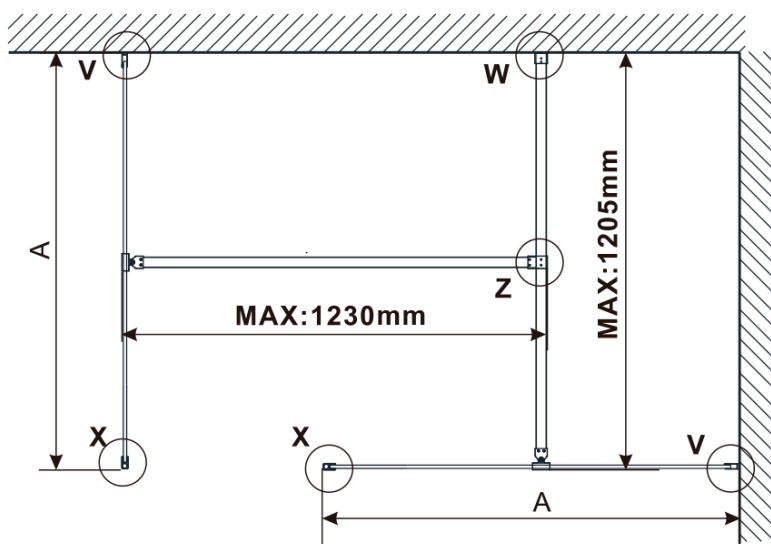

Objednací kód: ES1513

Základné informácie

Značka: Polysan

Séria: ESCA

Rozmery

Šírka: 1267 mm

Výška: 2100 mm

Vlastnosti

Typ výplne: Marron sklo

Úprava skla: Antidrop

Hrúbka skla: 8 mm

Hmotnosť / ks: 38.0 kg

Balenie: 1 ks

Záruka: 3 roky

Technický list

MODEL	A,mm
ES1070/ES1170/ES1270/ES1370/ES1570	690-705
ES1080/ES1180/ES1280/ES1380/ES1580	790-805
ES1090/ES1190/ES1290/ES1390/ES1590	890-905
ES1010/ES1110/ES1210/ES1310/ES1510	990-1005
ES1011/ES1111/ES1211/ES1311/ES1511	1090-1105
ES1012/ES1112/ES1212/ES1312/ES1512	1190-1205
ES1013/ES1113/ES1213/ES1313/ES1513	1290-1305
ES1014/ES1114/ES1214/ES1314/ES1514	1390-1405
ES1015/ES1115/ES1215/ES1315/ES1515	1490-1505

MODEL	A,mm
ES1070/ES1170/ES1270/ES1370/ES1570	690~705
ES1080/ES1180/ES1280/ES1380/ES1580	790~805
ES1090/ES1190/ES1290/ES1390/ES1590	890~905
ES1010/ES1110/ES1210/ES1310/ES1510	990~1005
ES1011/ES1111/ES1211/ES1311/ES1511	1090~1105
ES1012/ES1112/ES1212/ES1312/ES1512	1190~1205
ES1013/ES1113/ES1213/ES1313/ES1513	1290~1305
ES1014/ES1114/ES1214/ES1314/ES1514	1390~1405
ES1015/ES1115/ES1215/ES1315/ES1515	1490~1505

MODEL	A,mm
ES1070/ES1170/ES1270/ES1370/ES1570	699
ES1080/ES1180/ES1280/ES1380/ES1580	799
ES1090/ES1190/ES1290/ES1390/ES1590	899
ES1010/ES1110/ES1210/ES1310/ES1510	999
ES1011/ES1111/ES1211/ES1311/ES1511	1099
ES1012/ES1112/ES1212/ES1312/ES1512	1199
ES1013/ES1113/ES1213/ES1313/ES1513	1299
ES1014/ES1114/ES1214/ES1314/ES1514	1399
ES1015/ES1115/ES1215/ES1315/ES1515	1499