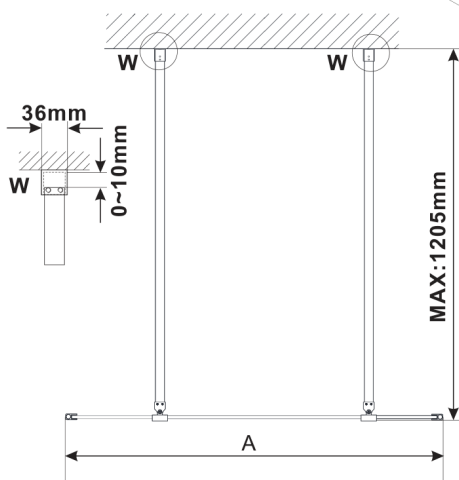

Objednací kód: ES1513

Rozměry

Šířka: 1267 mm

Výška: 2100 mm

Vlastnosti

Záruka: 3 roky

Technický list

MODEL	A,mm
ES1070, ES1170, ES1270, ES1370, ES1570	690-705
ES1080, ES1180, ES1280, ES1380, ES1580	790-805
ES1090, ES1190, ES1290, ES1390, ES1590	890-905
ES1010, ES1110, ES1210, ES1310, ES1510	990-1005
ES1011, ES1111, ES1211, ES1311, ES1511	1090-1105
ES1012, ES1112, ES1212, ES1312, ES1512	1190-1205
ES1013, ES1113, ES1213, ES1313, ES1513	1290-1305
ES1014, ES1114, ES1214, ES1314, ES1514	1390-1405
ES1015, ES1115, ES1215, ES1315, ES1515	1490-1505

MODEL	A,mm
ES1070, ES1170, ES1270, ES1370, ES1570	690~705
ES1080, ES1180, ES1280, ES1380, ES1580	790~805
ES1090, ES1190, ES1290, ES1390, ES1590	890~905
ES1010, ES1110, ES1210, ES1310, ES1510	990~1005
ES1011, ES1111, ES1211, ES1311, ES1511	1090~1105
ES1012, ES1112, ES1212, ES1312, ES1512	1190~1205
ES1013, ES1113, ES1213, ES1313, ES1513	1290~1305
ES1014, ES1114, ES1214, ES1314, ES1514	1390~1405
ES1015, ES1115, ES1215, ES1315, ES1515	1490~1505

MODEL	A,mm
ES1070,ES1170,ES1270,ES1370,ES1570	699
ES1080,ES1180,ES1280,ES1380,ES1580	799
ES1090,ES1190,ES1290,ES1390,ES1590	899
ES1010,ES1110,ES1210,ES1310,ES1510	999
ES1011,ES1111,ES1211,ES1311,ES1511	1099
ES1012,ES1112,ES1212,ES1312,ES1512	1199
ES1013,ES1113,ES1213,ES1313,ES1513	1299
ES1014,ES1114,ES1214,ES1314,ES1514	1399
ES1015,ES1115,ES1215,ES1315,ES1515	1499