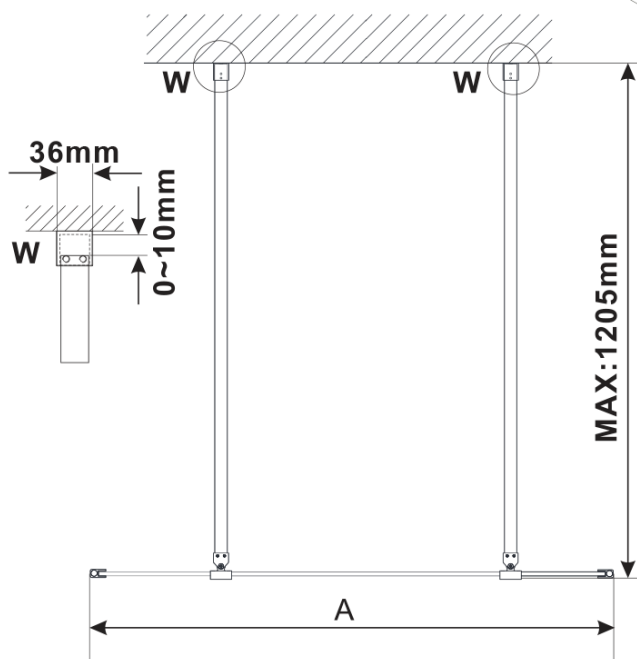

Objednací kód: ES1512

Základné informácie

Značka: Polysan

Séria: ESCA

Rozmery

Šírka: 1167 mm

Výška: 2100 mm

Vlastnosti

MODEL	A,mm
ES1070/ES1170/ES1270/ES1370/ES1570	690-705
ES1080/ES1180/ES1280/ES1380/ES1580	790-805
ES1090/ES1190/ES1290/ES1390/ES1590	890-905
ES1010/ES1110/ES1210/ES1310/ES1510	990-1005
ES1011/ES1111/ES1211/ES1311/ES1511	1090-1105
ES1012/ES1112/ES1212/ES1312/ES1512	1190-1205
ES1013/ES1113/ES1213/ES1313/ES1513	1290-1305
ES1014/ES1114/ES1214/ES1314/ES1514	1390-1405
ES1015/ES1115/ES1215/ES1315/ES1515	1490-1505

MODEL	A,mm
ES1070/ES1170/ES1270/ES1370/ES1570	690~705
ES1080/ES1180/ES1280/ES1380/ES1580	790~805
ES1090/ES1190/ES1290/ES1390/ES1590	890~905
ES1010/ES1110/ES1210/ES1310/ES1510	990~1005
ES1011/ES1111/ES1211/ES1311/ES1511	1090~1105
ES1012/ES1112/ES1212/ES1312/ES1512	1190~1205
ES1013/ES1113/ES1213/ES1313/ES1513	1290~1305
ES1014/ES1114/ES1214/ES1314/ES1514	1390~1405
ES1015/ES1115/ES1215/ES1315/ES1515	1490~1505

MODEL	A,mm
ES1070/ES1170/ES1270/ES1370/ES1570	699
ES1080/ES1180/ES1280/ES1380/ES1580	799
ES1090/ES1190/ES1290/ES1390/ES1590	899
ES1010/ES1110/ES1210/ES1310/ES1510	999
ES1011/ES1111/ES1211/ES1311/ES1511	1099
ES1012/ES1112/ES1212/ES1312/ES1512	1199
ES1013/ES1113/ES1213/ES1313/ES1513	1299
ES1014/ES1114/ES1214/ES1314/ES1514	1399
ES1015/ES1115/ES1215/ES1315/ES1515	1499