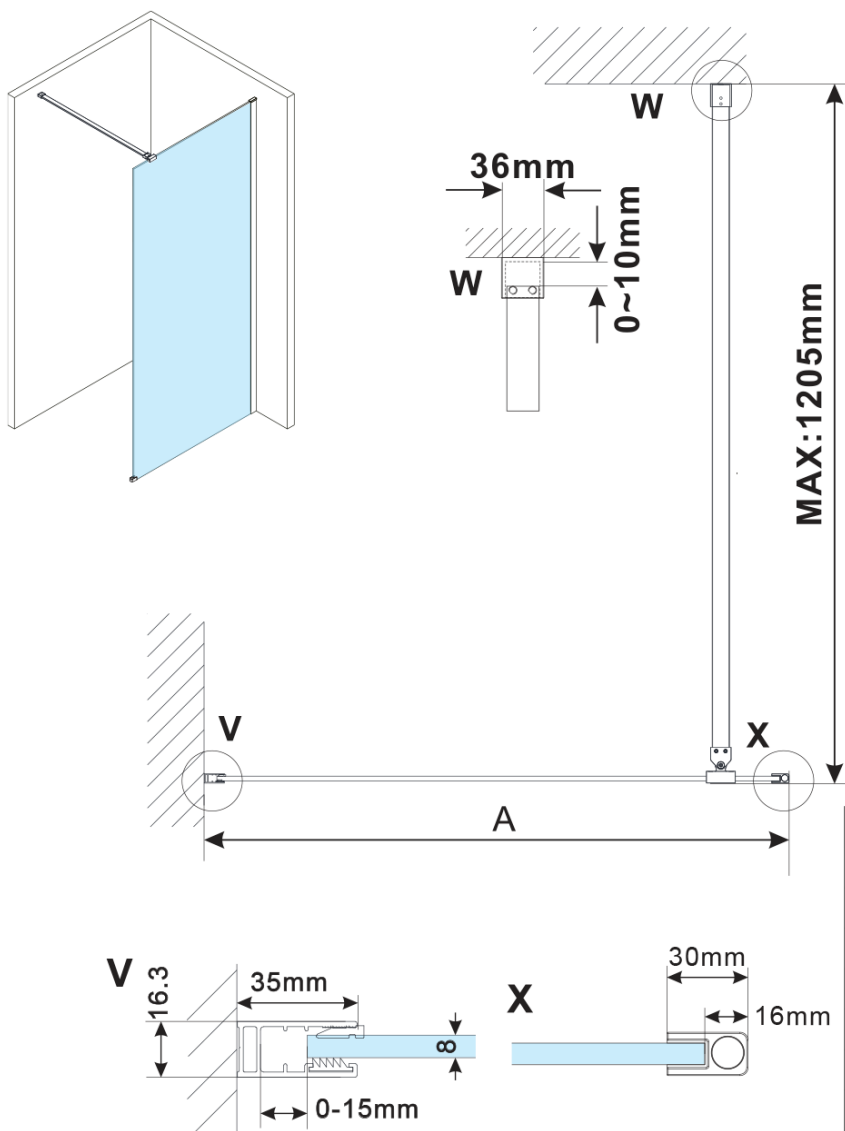

Objednací kód: ES1512

**Základné informácie**

Značka: Polysan

Séria: ESCA

**Rozmery**

Šírka: 1167 mm

Výška: 2100 mm

**Vlastnosti**

### Technický list

MODEL	A,mm
ES1070/ES1170/ES1270/ES1370/ES1570	690~705
ES1080/ES1180/ES1280/ES1380/ES1580	790~805
ES1090/ES1190/ES1290/ES1390/ES1590	890~905
ES1010/ES1110/ES1210/ES1310/ES1510	990~1005
ES1011/ES1111/ES1211/ES1311/ES1511	1090~1105
ES1012/ES1112/ES1212/ES1312/ES1512	1190~1205
ES1013/ES1113/ES1213/ES1313/ES1513	1290~1305
ES1014/ES1114/ES1214/ES1314/ES1514	1390~1405
ES1015/ES1115/ES1215/ES1315/ES1515	1490~1505

MODEL	A,mm
ES1070/ES1170/ES1270/ES1370/ES1570	690-705
ES1080/ES1180/ES1280/ES1380/ES1580	790-805
ES1090/ES1190/ES1290/ES1390/ES1590	890-905
ES1010/ES1110/ES1210/ES1310/ES1510	990-1005
ES1011/ES1111/ES1211/ES1311/ES1511	1090-1105
ES1012/ES1112/ES1212/ES1312/ES1512	1190-1205
ES1013/ES1113/ES1213/ES1313/ES1513	1290-1305
ES1014/ES1114/ES1214/ES1314/ES1514	1390-1405
ES1015/ES1115/ES1215/ES1315/ES1515	1490-1505

MODEL	A,mm
ES1070/ES1170/ES1270/ES1370/ES1570	690~705
ES1080/ES1180/ES1280/ES1380/ES1580	790~805
ES1090/ES1190/ES1290/ES1390/ES1590	890~905
ES1010/ES1110/ES1210/ES1310/ES1510	990~1005
ES1011/ES1111/ES1211/ES1311/ES1511	1090~1105
ES1012/ES1112/ES1212/ES1312/ES1512	1190~1205
ES1013/ES1113/ES1213/ES1313/ES1513	1290~1305
ES1014/ES1114/ES1214/ES1314/ES1514	1390~1405
ES1015/ES1115/ES1215/ES1315/ES1515	1490~1505