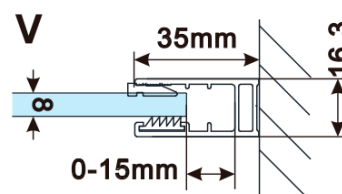

Typ výplne: Marron sklo

Úprava skla: Antidrop

Hrúbka skla: 8 mm

Hmotnosť / ks: 38.0 kg

Balenie: 1 ks

Záruka: 3 roky

Technický list

MODEL	A,mm
ES1070/ES1170/ES1270/ES1370/ES1570	690~705
ES1080/ES1180/ES1280/ES1380/ES1580	790~805
ES1090/ES1190/ES1290/ES1390/ES1590	890~905
ES1010/ES1110/ES1210/ES1310/ES1510	990~1005
ES1011/ES1111/ES1211/ES1311/ES1511	1090~1105
ES1012/ES1112/ES1212/ES1312/ES1512	1190~1205
ES1013/ES1113/ES1213/ES1313/ES1513	1290~1305
ES1014/ES1114/ES1214/ES1314/ES1514	1390~1405
ES1015/ES1115/ES1215/ES1315/ES1515	1490~1505

MODEL	A,mm
ES1070/ES1170/ES1270/ES1370/ES1570	690-705
ES1080/ES1180/ES1280/ES1380/ES1580	790-805
ES1090/ES1190/ES1290/ES1390/ES1590	890-905
ES1010/ES1110/ES1210/ES1310/ES1510	990-1005
ES1011/ES1111/ES1211/ES1311/ES1511	1090-1105
ES1012/ES1112/ES1212/ES1312/ES1512	1190-1205
ES1013/ES1113/ES1213/ES1313/ES1513	1290-1305
ES1014/ES1114/ES1214/ES1314/ES1514	1390-1405
ES1015/ES1115/ES1215/ES1315/ES1515	1490-1505

MODEL	A,mm
ES1070/ES1170/ES1270/ES1370/ES1570	690~705
ES1080/ES1180/ES1280/ES1380/ES1580	790~805
ES1090/ES1190/ES1290/ES1390/ES1590	890~905
ES1010/ES1110/ES1210/ES1310/ES1510	990~1005
ES1011/ES1111/ES1211/ES1311/ES1511	1090~1105
ES1012/ES1112/ES1212/ES1312/ES1512	1190~1205
ES1013/ES1113/ES1213/ES1313/ES1513	1290~1305
ES1014/ES1114/ES1214/ES1314/ES1514	1390~1405
ES1015/ES1115/ES1215/ES1315/ES1515	1490~1505

MODEL	A,mm
ES1070/ES1170/ES1270/ES1370/ES1570	699
ES1080/ES1180/ES1280/ES1380/ES1580	799
ES1090/ES1190/ES1290/ES1390/ES1590	899
ES1010/ES1110/ES1210/ES1310/ES1510	999
ES1011/ES1111/ES1211/ES1311/ES1511	1099
ES1012/ES1112/ES1212/ES1312/ES1512	1199
ES1013/ES1113/ES1213/ES1313/ES1513	1299
ES1014/ES1114/ES1214/ES1314/ES1514	1399
ES1015/ES1115/ES1215/ES1315/ES1515	1499