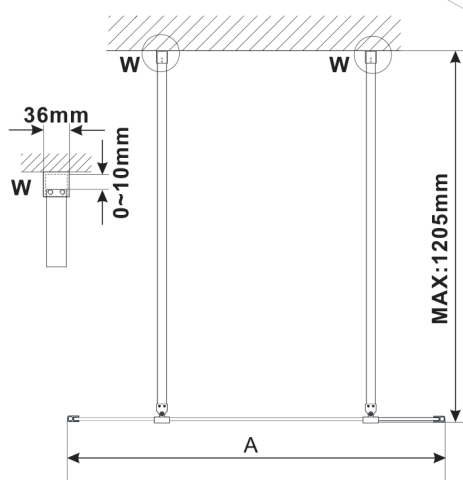

Objednací kód: ES1512

Rozměry

Šířka: 1167 mm
 Výška: 2100 mm

Vlastnosti

Záruka: 3 roky

Technický list

MODEL	A,mm
ES1070,ES1170,ES1270,ES1370,ES1570	690~705
ES1080,ES1180,ES1280,ES1380,ES1580	790~805
ES1090,ES1190,ES1290,ES1390,ES1590	890~905
ES1010,ES1110,ES1210,ES1310,ES1510	990~1005
ES1011,ES1111,ES1211,ES1311,ES1511	1090~1105
ES1012,ES1112,ES1212,ES1312,ES1512	1190~1205
ES1013,ES1113,ES1213,ES1313,ES1513	1290~1305
ES1014,ES1114,ES1214,ES1314,ES1514	1390~1405
ES1015,ES1115,ES1215,ES1315,ES1515	1490~1505

MODEL	A,mm
ES1070, ES1170, ES1270, ES1370, ES1570	690-705
ES1080, ES1180, ES1280, ES1380, ES1580	790-805
ES1090, ES1190, ES1290, ES1390, ES1590	890-905
ES1010, ES1110, ES1210, ES1310, ES1510	990-1005
ES1011, ES1111, ES1211, ES1311, ES1511	1090-1105
ES1012, ES1112, ES1212, ES1312, ES1512	1190-1205
ES1013, ES1113, ES1213, ES1313, ES1513	1290-1305
ES1014, ES1114, ES1214, ES1314, ES1514	1390-1405
ES1015, ES1115, ES1215, ES1315, ES1515	1490-1505

MODEL	A,mm
ES1070, ES1170, ES1270, ES1370, ES1570	690~705
ES1080, ES1180, ES1280, ES1380, ES1580	790~805
ES1090, ES1190, ES1290, ES1390, ES1590	890~905
ES1010, ES1110, ES1210, ES1310, ES1510	990~1005
ES1011, ES1111, ES1211, ES1311, ES1511	1090~1105
ES1012, ES1112, ES1212, ES1312, ES1512	1190~1205
ES1013, ES1113, ES1213, ES1313, ES1513	1290~1305
ES1014, ES1114, ES1214, ES1314, ES1514	1390~1405
ES1015, ES1115, ES1215, ES1315, ES1515	1490~1505

MODEL	A,mm
ES1070,ES1170,ES1270,ES1370,ES1570	699
ES1080,ES1180,ES1280,ES1380,ES1580	799
ES1090,ES1190,ES1290,ES1390,ES1590	899
ES1010,ES1110,ES1210,ES1310,ES1510	999
ES1011,ES1111,ES1211,ES1311,ES1511	1099
ES1012,ES1112,ES1212,ES1312,ES1512	1199
ES1013,ES1113,ES1213,ES1313,ES1513	1299
ES1014,ES1114,ES1214,ES1314,ES1514	1399
ES1015,ES1115,ES1215,ES1315,ES1515	1499