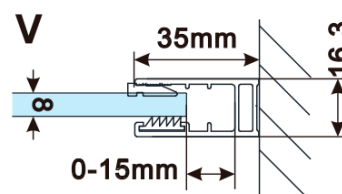

Objednací kód: ES1511

Základné informácie

Značka: Polysan

Séria: ESCA

Rozmery

Šírka: 1067 mm

Výška: 2100 mm

Vlastnosti

Typ výplne: Marron sklo

Úprava skla: Antidrop

Hrúbka skla: 8 mm

Hmotnosť / ks: 38.0 kg

Balenie: 1 ks

Záruka: 3 roky

Technický list

MODEL	A,mm
ES1070/ES1170/ES1270/ES1370/ES1570	690~705
ES1080/ES1180/ES1280/ES1380/ES1580	790~805
ES1090/ES1190/ES1290/ES1390/ES1590	890~905
ES1010/ES1110/ES1210/ES1310/ES1510	990~1005
ES1011/ES1111/ES1211/ES1311/ES1511	1090~1105
ES1012/ES1112/ES1212/ES1312/ES1512	1190~1205
ES1013/ES1113/ES1213/ES1313/ES1513	1290~1305
ES1014/ES1114/ES1214/ES1314/ES1514	1390~1405
ES1015/ES1115/ES1215/ES1315/ES1515	1490~1505

MODEL	A,mm
ES1070/ES1170/ES1270/ES1370/ES1570	690-705
ES1080/ES1180/ES1280/ES1380/ES1580	790-805
ES1090/ES1190/ES1290/ES1390/ES1590	890-905
ES1010/ES1110/ES1210/ES1310/ES1510	990-1005
ES1011/ES1111/ES1211/ES1311/ES1511	1090-1105
ES1012/ES1112/ES1212/ES1312/ES1512	1190-1205
ES1013/ES1113/ES1213/ES1313/ES1513	1290-1305
ES1014/ES1114/ES1214/ES1314/ES1514	1390-1405
ES1015/ES1115/ES1215/ES1315/ES1515	1490-1505

MODEL	A,mm
ES1070/ES1170/ES1270/ES1370/ES1570	690~705
ES1080/ES1180/ES1280/ES1380/ES1580	790~805
ES1090/ES1190/ES1290/ES1390/ES1590	890~905
ES1010/ES1110/ES1210/ES1310/ES1510	990~1005
ES1011/ES1111/ES1211/ES1311/ES1511	1090~1105
ES1012/ES1112/ES1212/ES1312/ES1512	1190~1205
ES1013/ES1113/ES1213/ES1313/ES1513	1290~1305
ES1014/ES1114/ES1214/ES1314/ES1514	1390~1405
ES1015/ES1115/ES1215/ES1315/ES1515	1490~1505