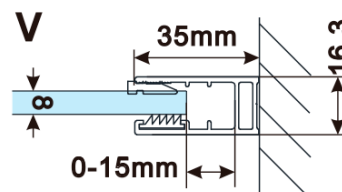

Objednací kód: ES1511

Základné informácie

Značka: Polysan

Séria: ESCA

Rozmery

Šírka: 1067 mm

Výška: 2100 mm

Vlastnosti

Typ výplne: Marron sklo

Úprava skla: Antidrop

Hrúbka skla: 8 mm

Hmotnosť / ks: 38.0 kg

Balenie: 1 ks

Záruka: 3 roky

Technický list

MODEL	A,mm
ES1070/ES1170/ES1270/ES1370/ES1570	690~705
ES1080/ES1180/ES1280/ES1380/ES1580	790~805
ES1090/ES1190/ES1290/ES1390/ES1590	890~905
ES1010/ES1110/ES1210/ES1310/ES1510	990~1005
ES1011/ES1111/ES1211/ES1311/ES1511	1090~1105
ES1012/ES1112/ES1212/ES1312/ES1512	1190~1205
ES1013/ES1113/ES1213/ES1313/ES1513	1290~1305
ES1014/ES1114/ES1214/ES1314/ES1514	1390~1405
ES1015/ES1115/ES1215/ES1315/ES1515	1490~1505

MODEL	A,mm
ES1070/ES1170/ES1270/ES1370/ES1570	690-705
ES1080/ES1180/ES1280/ES1380/ES1580	790-805
ES1090/ES1190/ES1290/ES1390/ES1590	890-905
ES1010/ES1110/ES1210/ES1310/ES1510	990-1005
ES1011/ES1111/ES1211/ES1311/ES1511	1090-1105
ES1012/ES1112/ES1212/ES1312/ES1512	1190-1205
ES1013/ES1113/ES1213/ES1313/ES1513	1290-1305
ES1014/ES1114/ES1214/ES1314/ES1514	1390-1405
ES1015/ES1115/ES1215/ES1315/ES1515	1490-1505

MODEL	A,mm
ES1070/ES1170/ES1270/ES1370/ES1570	690~705
ES1080/ES1180/ES1280/ES1380/ES1580	790~805
ES1090/ES1190/ES1290/ES1390/ES1590	890~905
ES1010/ES1110/ES1210/ES1310/ES1510	990~1005
ES1011/ES1111/ES1211/ES1311/ES1511	1090~1105
ES1012/ES1112/ES1212/ES1312/ES1512	1190~1205
ES1013/ES1113/ES1213/ES1313/ES1513	1290~1305
ES1014/ES1114/ES1214/ES1314/ES1514	1390~1405
ES1015/ES1115/ES1215/ES1315/ES1515	1490~1505