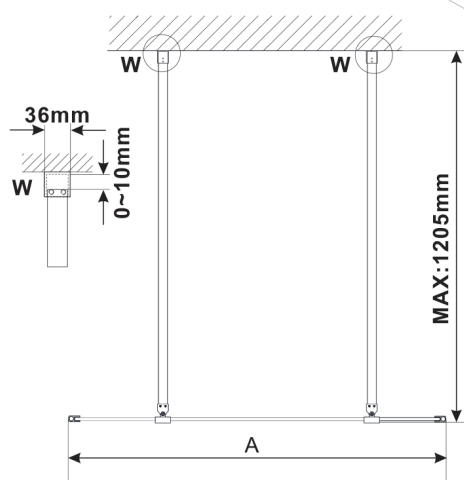

Objednací kód: ES1511

Rozměry

Šířka: 1067 mm

Výška: 2100 mm

Vlastnosti

Záruka: 3 roky

Technický list

MODEL	A,mm
ES1070,ES1170,ES1270,ES1370,ES1570	690~705
ES1080,ES1180,ES1280,ES1380,ES1580	790~805
ES1090,ES1190,ES1290,ES1390,ES1590	890~905
ES1010,ES1110,ES1210,ES1310,ES1510	990~1005
ES1011,ES1111,ES1211,ES1311,ES1511	1090~1105
ES1012,ES1112,ES1212,ES1312,ES1512	1190~1205
ES1013,ES1113,ES1213,ES1313,ES1513	1290~1305
ES1014,ES1114,ES1214,ES1314,ES1514	1390~1405
ES1015,ES1115,ES1215,ES1315,ES1515	1490~1505

MODEL	A,mm
ES1070, ES1170, ES1270, ES1370, ES1570	690-705
ES1080, ES1180, ES1280, ES1380, ES1580	790-805
ES1090, ES1190, ES1290, ES1390, ES1590	890-905
ES1010, ES1110, ES1210, ES1310, ES1510	990-1005
ES1011, ES1111, ES1211, ES1311, ES1511	1090-1105
ES1012, ES1112, ES1212, ES1312, ES1512	1190-1205
ES1013, ES1113, ES1213, ES1313, ES1513	1290-1305
ES1014, ES1114, ES1214, ES1314, ES1514	1390-1405
ES1015, ES1115, ES1215, ES1315, ES1515	1490-1505

MODEL	A,mm
ES1070, ES1170, ES1270, ES1370, ES1570	690~705
ES1080, ES1180, ES1280, ES1380, ES1580	790~805
ES1090, ES1190, ES1290, ES1390, ES1590	890~905
ES1010, ES1110, ES1210, ES1310, ES1510	990~1005
ES1011, ES1111, ES1211, ES1311, ES1511	1090~1105
ES1012, ES1112, ES1212, ES1312, ES1512	1190~1205
ES1013, ES1113, ES1213, ES1313, ES1513	1290~1305
ES1014, ES1114, ES1214, ES1314, ES1514	1390~1405
ES1015, ES1115, ES1215, ES1315, ES1515	1490~1505

MODEL	A,mm
ES1070,ES1170,ES1270,ES1370,ES1570	699
ES1080,ES1180,ES1280,ES1380,ES1580	799
ES1090,ES1190,ES1290,ES1390,ES1590	899
ES1010,ES1110,ES1210,ES1310,ES1510	999
ES1011,ES1111,ES1211,ES1311,ES1511	1099
ES1012,ES1112,ES1212,ES1312,ES1512	1199
ES1013,ES1113,ES1213,ES1313,ES1513	1299
ES1014,ES1114,ES1214,ES1314,ES1514	1399
ES1015,ES1115,ES1215,ES1315,ES1515	1499