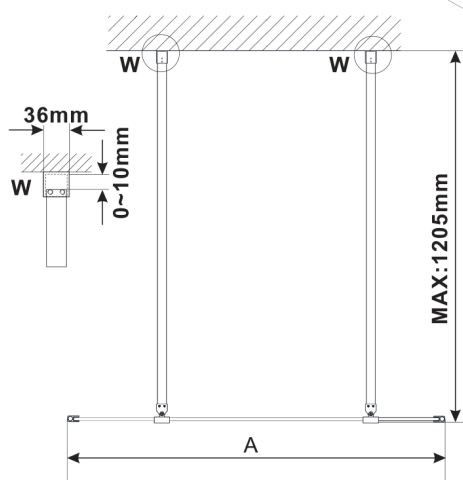

Objednací kód: ES1510

Rozměry

Šířka: 967 mm
Výška: 2100 mm

Vlastnosti

Záruka: 3 roky

Technický list

MODEL	A,mm
ES1070,ES1170,ES1270,ES1370,ES1570	690~705
ES1080,ES1180,ES1280,ES1380,ES1580	790~805
ES1090,ES1190,ES1290,ES1390,ES1590	890~905
ES1010,ES1110,ES1210,ES1310,ES1510	990~1005
ES1011,ES1111,ES1211,ES1311,ES1511	1090~1105
ES1012,ES1112,ES1212,ES1312,ES1512	1190~1205
ES1013,ES1113,ES1213,ES1313,ES1513	1290~1305
ES1014,ES1114,ES1214,ES1314,ES1514	1390~1405
ES1015,ES1115,ES1215,ES1315,ES1515	1490~1505

MODEL	A,mm
ES1070, ES1170, ES1270, ES1370, ES1570	690-705
ES1080, ES1180, ES1280, ES1380, ES1580	790-805
ES1090, ES1190, ES1290, ES1390, ES1590	890-905
ES1010, ES1110, ES1210, ES1310, ES1510	990-1005
ES1011, ES1111, ES1211, ES1311, ES1511	1090-1105
ES1012, ES1112, ES1212, ES1312, ES1512	1190-1205
ES1013, ES1113, ES1213, ES1313, ES1513	1290-1305
ES1014, ES1114, ES1214, ES1314, ES1514	1390-1405
ES1015, ES1115, ES1215, ES1315, ES1515	1490-1505

MODEL	A,mm
ES1070, ES1170, ES1270, ES1370, ES1570	690~705
ES1080, ES1180, ES1280, ES1380, ES1580	790~805
ES1090, ES1190, ES1290, ES1390, ES1590	890~905
ES1010, ES1110, ES1210, ES1310, ES1510	990~1005
ES1011, ES1111, ES1211, ES1311, ES1511	1090~1105
ES1012, ES1112, ES1212, ES1312, ES1512	1190~1205
ES1013, ES1113, ES1213, ES1313, ES1513	1290~1305
ES1014, ES1114, ES1214, ES1314, ES1514	1390~1405
ES1015, ES1115, ES1215, ES1315, ES1515	1490~1505

MODEL	A,mm
ES1070,ES1170,ES1270,ES1370,ES1570	699
ES1080,ES1180,ES1280,ES1380,ES1580	799
ES1090,ES1190,ES1290,ES1390,ES1590	899
ES1010,ES1110,ES1210,ES1310,ES1510	999
ES1011,ES1111,ES1211,ES1311,ES1511	1099
ES1012,ES1112,ES1212,ES1312,ES1512	1199
ES1013,ES1113,ES1213,ES1313,ES1513	1299
ES1014,ES1114,ES1214,ES1314,ES1514	1399
ES1015,ES1115,ES1215,ES1315,ES1515	1499