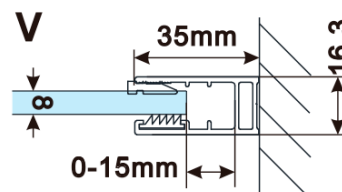

Objednací kód: ES1590

Základné informácie

Značka: Polysan

Séria: ESCA

Rozmery

Šírka: 867 mm

Výška: 2100 mm

Vlastnosti

Typ výplne: Marron sklo

Úprava skla: Antidrop

Hrúbka skla: 8 mm

Hmotnosť / ks: 38.0 kg

Balenie: 1 ks

Záruka: 3 roky

Technický list

MODEL	A,mm
ES1070/ES1170/ES1270/ES1370/ES1570	690~705
ES1080/ES1180/ES1280/ES1380/ES1580	790~805
ES1090/ES1190/ES1290/ES1390/ES1590	890~905
ES1010/ES1110/ES1210/ES1310/ES1510	990~1005
ES1011/ES1111/ES1211/ES1311/ES1511	1090~1105
ES1012/ES1112/ES1212/ES1312/ES1512	1190~1205
ES1013/ES1113/ES1213/ES1313/ES1513	1290~1305
ES1014/ES1114/ES1214/ES1314/ES1514	1390~1405
ES1015/ES1115/ES1215/ES1315/ES1515	1490~1505

MODEL	A,mm
ES1070/ES1170/ES1270/ES1370/ES1570	690-705
ES1080/ES1180/ES1280/ES1380/ES1580	790-805
ES1090/ES1190/ES1290/ES1390/ES1590	890-905
ES1010/ES1110/ES1210/ES1310/ES1510	990-1005
ES1011/ES1111/ES1211/ES1311/ES1511	1090-1105
ES1012/ES1112/ES1212/ES1312/ES1512	1190-1205
ES1013/ES1113/ES1213/ES1313/ES1513	1290-1305
ES1014/ES1114/ES1214/ES1314/ES1514	1390-1405
ES1015/ES1115/ES1215/ES1315/ES1515	1490-1505

MODEL	A,mm
ES1070/ES1170/ES1270/ES1370/ES1570	690~705
ES1080/ES1180/ES1280/ES1380/ES1580	790~805
ES1090/ES1190/ES1290/ES1390/ES1590	890~905
ES1010/ES1110/ES1210/ES1310/ES1510	990~1005
ES1011/ES1111/ES1211/ES1311/ES1511	1090~1105
ES1012/ES1112/ES1212/ES1312/ES1512	1190~1205
ES1013/ES1113/ES1213/ES1313/ES1513	1290~1305
ES1014/ES1114/ES1214/ES1314/ES1514	1390~1405
ES1015/ES1115/ES1215/ES1315/ES1515	1490~1505